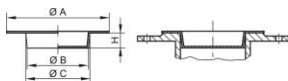

Capace pentru flanșă - GPN 650 Tip A

Amestec de reciclat

Material: PCR-PE / PE-LD

Culoare standard: galben

Dimensiuni funcționale:

| Dimensiune | NW mm | A | B | C | H | Numărul articolului |
|------------------------------------|-------|-----|-----|-------|------|---------------------|
| GPN 650 / 15 PCR-PE / LDPE galben | 15 | 45 | 14 | 16,8 | 10 | 650 0015 0073 |
| GPN 650 / 20 PCR-PE / LDPE galben | 20 | 58 | 19 | 22,8 | 15 | 650 0020 0073 |
| GPN 650 / 25 PCR-PE / LDPE galben | 25 | 68 | 23 | 27 | 15 | 650 0025 0073 |
| GPN 650 / 32 PCR-PE / LDPE galben | 32 | 78 | 30 | 34 | 14,8 | 650 0032 0073 |
| GPN 650 / 40 PCR-PE / LDPE galben | 40 | 88 | 38 | 42 | 15 | 650 0040 0073 |
| GPN 650 / 50 PCR-PE / LDPE galben | 50 | 102 | 48 | 52 | 15 | 650 0050 0073 |
| GPN 650 / 65 PCR-PE / LDPE galben | 65 | 122 | 62 | 67,8 | 20 | 650 0065 0073 |
| GPN 650 / 70 PCR-PE / LDPE galben | 70 | 128 | 67 | 73,4 | 20 | 650 0070 0073 |
| GPN 650 / 80 PCR-PE / LDPE galben | 80 | 138 | 77 | 82,8 | 20 | 650 0080 0073 |
| GPN 650 / 100 PCR-PE / LDPE galben | 100 | 162 | 97 | 103,3 | 20 | 650 0100 0073 |
| GPN 650 / 125 PCR-PE / LDPE galben | 125 | 205 | 122 | 127,6 | 20 | 650 0125 0073 |
| GPN 650 / 140 PCR-PE / LDPE galben | 140 | 220 | 137 | 143,8 | 20 | 650 0140 0073 |
| GPN 650 / 150 PCR-PE / LDPE galben | 150 | 245 | 147 | 152,8 | 20 | 650 0150 0073 |

Dimensiuni în mm Informații privind materialele, culorile, desenele și utilizarea articolelor noastre se găsesc la paginile 166/167.

*Articolul este alcătuit dintr-un amestec de PCR (reciclat postconsumator) și PE-LD (polietilenă) virgin. Pentru aceste articole, sunt permise abaterile de culoare, precum și punctele negre, care nu pot fi complet evitate din cauza tehnologiei de producție. Vă recomandăm să efectuați teste funcționale înainte de producția de serie.