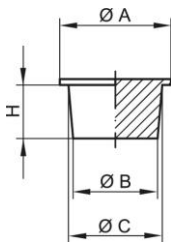

Dopuri conice - GPN 500

Amestec de reciclat

Material: PCR-PE / PE-LD

Culoare standard: galben

Dimensiuni funcționale:

Dimensiune	Tipul de fir	A	B	C	H	Numărul articolului
GPN 500 B 31 PCR-PE / LDPE galben	M 4	5,5	3,2	3,5	3	500 0031 1073
GPN 500 B 41 PCR-PE / LDPE galben	M 5	7,5	4,1	4,5	3	500 0041 1073
GPN 500 B 43 PCR-PE / LDPE galben	M 5 x 0,5	8	4,4	4,7	3	500 0043 1073
GPN 500 B 47 PCR-PE / LDPE galben	M 6	8	4,9	5,4	4	500 0047 1073
GPN 500 B 53 PCR-PE / LDPE galben	M 6 x 0,5	8,5	5,4	5,6	3	500 0053 1073
GPN 500 B 58 PCR-PE / LDPE galben	M 7	9	5,8	6,1	4	500 0058 1073
GPN 500 B 64 PCR-PE / LDPE galben	M 8	9	6,4	6,8	4	500 0064 1073
GPN 500 B 68 PCR-PE / LDPE galben	M 8 x 1	10	6,8	7,2	4	500 0068 1073
GPN 500 B 78 PCR-PE / LDPE galben	M 9 x 1	11	7,8	8,2	4	500 0078 1073

Dimensiuni în mm Informații privind materialele, culorile, desenele și utilizarea articolelor noastre se găsesc la paginile 166/167.

*Articolul este alcătuit dintr-un amestec de PCR (reciclat postconsumator) și PE-LD (polietilenă) virgin. Pentru aceste articole, sunt permise abaterile de culoare, precum și punctele negre, care nu pot fi complet evitate din cauza tehnologiei de producție. Vă recomandăm să efectuați teste funcționale înainte de producția de serie.