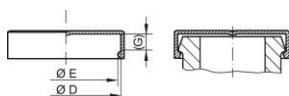

# Capace de protecție - GPN 690

Material nou

Material: PE-LD - Material: PE-LLD

Culoare standard: galben

## Dimensiuni funcționale:

Dimensiune	NW mm	NW inch	D	E	G	Numărul articolului
GPN 690 / 3001 LDPE galben sulfuros	12	1/2	30,2	29,4	6,9	690 3001 0000
GPN 690 / 6001 LDPE galben sulfuros	12	1/2	31,7	30,9	7,9	690 6001 0000
GPN 690 / 3002 LDPE galben sulfuros	20	3/4	38,1	37,3	6,9	690 3002 0000
GPN 690 / 6002 LDPE galben sulfuros	20	3/4	41,3	40,5	8,9	690 6002 0000
GPN 690 / 3003 LDPE galben sulfuros	25	1	44,4	43,6	8,1	690 3003 0000
GPN 690 / 6003 LDPE galben sulfuros	25	1	47,4	46,4	9,5	690 6003 0000
GPN 690 / 3004 LDPE galben sulfuros	32	1 1/4	50,8	50	8,1	690 3004 0000
GPN 690 / 6004 LDPE galben sulfuros	32	1 1/4	54	53,2	10,4	690 6004 0000
GPN 690 / 3005 LDPE galben sulfuros	40	1 1/2	60,3	59,5	8,1	690 3005 0000
GPN 690 / 6005 LDPE galben sulfuros	40	1 1/2	63,5	62,5	12,7	690 6005 0000
GPN 690 / 3006 LDPE galben sulfuros	50	2	71,4	70,6	9,7	690 3006 0000
GPN 690 / 6006 LDPE galben sulfuros	50	2	79,4	78,6	12,7	690 6006 0000
GPN 690 / 0090 LLDPE galben sulfuros			90,3	88,3	9	690 0090 0000
GPN 690 / 0106 LLDPE galben sulfuros			106	104	10	690 0106 0000
GPN 690 / 0125 LLDPE galben sulfuros			125	123	11	690 0125 0000
GPN 690 / 0150 LLDPE galben sulfuros			150	148	12	690 0150 0000
GPN 690 / 0213 LLDPE galben sulfuros			213	211	16	690 0213 0000

Dimensiuni în mm. Informații privind materialele, culorile, desenele și utilizarea articolelor noastre se găsesc la paginile 166/167. Acest tabel de aplicații reprezintă valori orientative. Vom fi încântați să vă trimitem mostre de testare gratuite. Versiunile prezentate alăturat au fost special dezvoltate pentru a acoperi flanșele SAE. Presiuni nominale: 3000 PSI și 6000 PSI.