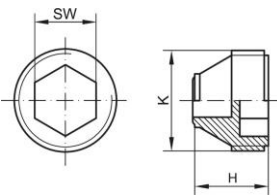

## Dimensiuni funcționale:

Dimensiune	K	H	SW	Numărul articolului
GPN 720 / 9463 PCR-PE recycling alabastru	M 10 x 1	11,2	5	720 9463 RB61
GPN 720 / 0232 PCR-PE recycling alabastru	M 16 x 1.5	14	8	720 0232 RB61
GPN 720 / 1763 PCR-PE recycling alabastru	M 18 x 1.5	13,3	10	720 1763 RB61
GPN 720 / 1668 PCR-PE recycling alabastru	M 20 x 1.5	17,4	13	720 1668 RB61

Dimensiuni în mm Informații privind materialele, culorile, desenele și utilizarea articolelor noastre se găsesc la paginile 166/167.

Pentru aceste articole, sunt permise abaterile de culoare, precum și punctele negre, care nu pot fi complet evitate din cauza tehnologiei de producție. Vă recomandăm să efectuați teste funcționale înainte de producția de serie. \*Articolul este alcătuit din 98 % PCR-PE (reciclat postconsumator) și 2 % culoare pe bază de suport PIR (reciclat postindustrial).