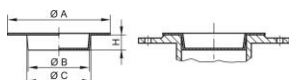

Capace pentru flanșă - GPN 650 Tip A

Material nou

Material: PE-LD - Material: PE-LLD

Culoare standard: galben

Dimensiuni funcționale:

Dimensiune	NW mm	A	B	C	H	Numărul articolului
GPN 650 / 15 LDPE galben sulfuros	15	45	14	16,8	10	650 0015 0000
GPN 650 / 20 LDPE galben sulfuros	20	58	19	22,8	15	650 0020 0000
GPN 650 / 25 LDPE galben sulfuros	25	68	23	27	15	650 0025 0000
GPN 650 / 32 LDPE galben sulfuros	32	78	30	34	14,8	650 0032 0000
GPN 650 / 40 LDPE galben sulfuros	40	88	38	42	15	650 0040 0000
GPN 650 / 50 LDPE galben sulfuros	50	102	48	52	15	650 0050 0000
GPN 650 / 65 LDPE galben sulfuros	65	122	62	67,8	20	650 0065 0000
GPN 650 / 70 LDPE galben sulfuros	70	128	67	73,4	20	650 0070 0000
GPN 650 / 80 LDPE galben sulfuros	80	138	77	82,8	20	650 0080 0000
GPN 650 / 100 LDPE galben sulfuros	100	162	97	103,3	20	650 0100 0000
GPN 650 / 125 LDPE galben sulfuros	125	205	122	127,6	20	650 0125 0000
GPN 650 / 140 LDPE galben sulfuros	140	220	137	143,8	20	650 0140 0000
GPN 650 / 150 LDPE galben sulfuros	150	245	147	152,8	20	650 0150 0000
GPN 650 / 200 LLDPE galben sulfuros	200	300	197	202	18	650 0200 0000
GPN 650 / 250 LLDPE galben sulfuros	250	395	248	252	18	650 0250 0000

Besser.
Verschließt die Öffnung und schützt die Dichtleiste der
Flanschmatur.

Următoarele produse ar putea fi, de asemenea, te-ar putea interesa:

GPN 650 Form B

GPN 655 Form A

GPN 670

GPN 680