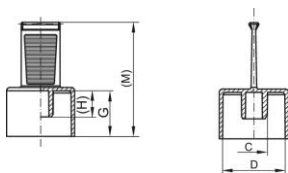

Capace cu prindere - GPN 220

100% reciclat post-consumator

Material: PCR-PE

Culoare standard: albastru de reciclare

Dimensiuni funcționale:

Dimensiune	C	D	G	H	M	Numărul articolului
GPN 220 / 0614 PCR-PE recycling alabastru	6,1	19	14	8	35	220 0614 RB61
GPN 220 / 0714 PCR-PE recycling alabastru	7,6	19	14	8	35	220 0714 RB61
GPN 220 / 0814 PCR-PE recycling alabastru	8,2	19	14	8	35	220 0814 RB61
GPN 220 / 1014 PCR-PE recycling alabastru	10,2	19	14	8	35	220 1014 RB61
GPN 220 / 1020 LDPE recycling alabastru	10,3	19	19,5	8	40,5	220 1020 RB61
GPN 220 / 1816 PCR-PE recycling alabastru	18,4	28	16	13	37	220 1816 RB61

Dimensiuni în mm Informații privind materialele, culorile, desenele și utilizarea articolelor noastre se găsesc la paginile 166/167.

Pentru aceste articole, sunt permise abaterile de culoare, precum și punctele negre, care nu pot fi complet evitate din cauza tehnologiei de producție. Vă recomandăm să efectuați teste funcționale înainte de producția de serie.*Articolul este alcătuit din 98 % PCR-PE (reciclat postconsumator) și 2 % culoare pe bază de suport PIR (reciclat postindustrial).