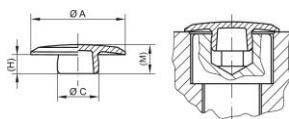

## Dimensiuni funcționale:

Dimensiune	Tipul de fir	Soclu hexagonal SW	A	C	H	M	Numărul articolului
GPN 340 SW 2,5 LDPE gri	M 3	2,5	10	2,8	2,2	4	340 0025 0000
GPN 340 SW 3 LDPE gri	M 4	3	12	3,3	2,3	4,3	340 0030 0000
GPN 340 SW 4 LDPE gri	M 5	4	14	4,4	2,9	4,9	340 0040 0000
GPN 340 SW 5 LDPE gri	M 6	5	15	5,4	3,3	5,3	340 0050 0000
GPN 340 SW 6 LDPE gri	M 8	6	19	6,3	4	6,1	340 0060 0000
GPN 340 SW 8 LDPE gri	M 10	8	22	8,5	4,5	7	340 0080 0000
GPN 340 SW 10 LDPE gri	M 12	10	24	10,5	5	7,3	340 0100 0000
GPN 340 SW 14 LDPE gri	M 16	14	30	14,5	7,1	9,7	340 0140 0000
GPN 340 SW 17 LDPE gri	M 20	17	36,5	17,5	9	11,6	340 0170 0000

Dimensiuni în mm Informații privind materialele, culorile, desenele și utilizarea articolelor noastre se găsesc la paginile 166/167.

## Avantajele produselor noastre dintr-o privire:

Passender.

Passend für versenkt angeordnete Schrauben mit Innensechskant nach DIN EN ISO 4762 und Verschlusschrauben nach DIN 908.