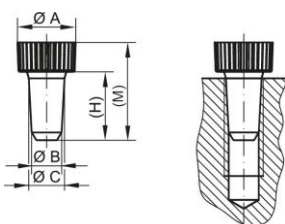

Dopuri de înșurubare - GPN 550

Material nou

Material: PE-LD

Culoare standard: galben

Dimensiuni funcționale:

Dimensiune	Tipul de fir	A	B	C	H	M	Numărul articolului
GPN 550 / 002 LDPE galben sulfuros	M 2	7	1,3	2	7	14	550 0002 0000
GPN 550 / 003 LDPE galben sulfuros	M 3	7	2,1	3	12	19	550 0003 0000
GPN 550 / 004 LDPE galben sulfuros	M 4	8	2,8	4	15	22	550 0004 0000
GPN 550 / 005 LDPE galben sulfuros	M 5	9	3,6	5	18	27	550 0005 0000
GPN 550 / 006 LDPE galben sulfuros	M 6	11	4,3	5,8	18	27	550 0006 0000
GPN 550 / 007 LDPE galben sulfuros	M 7	10,5	5	6,5	18	27	550 0007 0000
GPN 550 / 008 LDPE galben sulfuros	M 8	14	6	7,5	18	27	550 0008 0000
GPN 550 / 009 LDPE galben sulfuros	M 9	14	6,5	8,5	18	27	550 0009 0000
GPN 550 / 010 LDPE galben sulfuros	M 10	16	7,6	9,3	21	30	550 0010 0000
GPN 550 / 012 LDPE galben sulfuros	M 12	18	9,3	11	21	30	550 0012 0000

Dimensiuni în mm Informații privind materialele, culorile, desenele și utilizarea articolelor noastre se găsesc la paginile 166/167.

Avantajele produselor noastre dintr-o privire:

Robuster.
Dickwandiger Schaft für erhöhte Beanspruchung.

Vielseitiger.
Konischer Stopfen zur Überbrückung von Toleranzen.

Besser.
Selbstschneidender Verschluss zum festen Eindrehen in Gewinde oder Bohrungen. Ideal für Lackierarbeiten.

Următoarele produse ar putea fi, de asemenea, te-ar putea interesa: