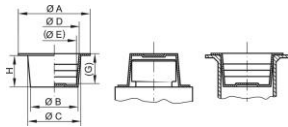

## Dimensiuni funcționale:

Dimensiune	A	B	C	D	E	G	H	Numărul articolului
GPN 620 U 1 B PCR-PE recycling albastru	22	4,4	6,3	4,6	2,7	11,2	11	620 0001 RB61
GPN 620 U 2 B PCR-PE recycling albastru	23	6	7,9	6,1	4,3	11,2	11	620 0002 RB61
GPN 620 U 3 B PCR-PE blue	25	7,6	9,5	7,8	5,9	11	11	620 0003 RB61
GPN 620 U 4 B PCR-PE blue	26	8,4	10,3	8,6	6,8	10	11	620 0004 RB61
GPN 620 U 5 B PCR-PE blue	26	9,2	11	9,3	7,5	10	11	620 0005 RB61
GPN 620 U 6 B PCR-PE blue	27	9,9	11,7	10	8,3	10	11	620 0006 RB61
GPN 620 U 7 B PCR-PE blue	28	10,6	12,4	10,6	8,8	10	11	620 0007 RB61
GPN 620 U 8 B PCR-PE blue	29	11,3	13,2	11,6	9,8	10	11	620 0008 RB61
GPN 620 U 9 B PCR-PE blue	30	12	14,2	12,5	10,4	12	13	620 0009 RB61
GPN 620 U 10 B PCR-PE blue	30	12,5	14,6	13,1	11,2	12	13	620 0010 RB61
GPN 620 U 11 B PCR-PE blue	31	13,8	15,9	14,1	12	12	13	620 0011 RB61
GPN 620 U 12 B PCR-PE recycling albastru	31	14	16,4	14,5	12,2	12	13	620 0012 RB61
GPN 620 U 13 B PCR-PE recycling albastru	33	15,4	17,2	15,5	13,4	13	14	620 0013 RB61
GPN 620 U 14 B PCR-PE blue	34	16,5	18,8	17,1	14,8	13	14	620 0014 RB61
GPN 620 U 15 B PCR-PE recycling albastru	34	17,4	19,6	17,8	15,6	13	14	620 0015 RB61
GPN 620 U 16 B PCR-PE blue	36	17,7	20,3	18,6	16	15	16	620 0016 RB61
GPN 620 U 17 B PCR-PE recycling albastru	37	18,6	21,2	19,5	16,9	15	16	620 0017 RB61
GPN 620 U 18 B PCR-PE blue	37	19,3	21,9	20,1	17,6	15	16	620 0018 RB61
GPN 620 U 19 B PCR-PE recycling albastru	39	20,8	23,5	21,8	18,9	16	17	620 0019 RB61
GPN 620 U 20 B PCR-PE blue	40	21,2	24	22,1	19,3	16	17	620 0020 RB61
GPN 620 U 21 B PCR-PE recycling albastru	41	22,3	25,2	23,4	20,4	16	17	620 0021 RB61
GPN 620 U 22 B PCR-PE recycling albastru	42	23,7	27	24,1	20,9	18	19	620 0022 RB61
GPN 620 U 23 B PCR-PE recycling albastru	44	25	28,3	26,4	23	19	20	620 0023 RB61
GPN 620 U 24 B PCR-PE blue	45	26,4	29,5	27,7	24,7	19	20	620 0024 RB61
GPN 620 U 25 B PCR-PE recycling albastru	47	28,3	31,4	29,7	26,4	19	20	620 0025 RB61
GPN 620 U 26 B PCR-PE recycling albastru	49	29,6	32,9	31,2	27,9	19	20	620 0026 RB61
GPN 620 U 27 B PCR-PE blue	50	32	35,5	33,6	29,8	21	22	620 0027 RB61
GPN 620 U 28 B PCR-PE blue	52	33,8	37,8	36	31,9	22	23	620 0028 RB61
GPN 620 U 29 B PCR-PE recycling albastru	54	36,4	40,2	38,4	34,5	21	22	620 0029 RB61
GPN 620 U 31 B PCR-PE recycling albastru	60	39,2	43,1	41,3	37,2	22	23	620 0031 RB61
GPN 620 U 32 B PCR-PE blue	70	41,3	44,8	43	39,5	19	20	620 0032 RB61
GPN 620 U 33 B PCR-PE blue	64	44,4	47,9	46,1	42,6	19	20	620 0033 RB61
GPN 620 U 351 B PCR-PE, BLAU LDPE blue	66	50,5	53,1	51,1	48,8	13,7	14	620 0351 RB61
GPN 620 U 36 B PCR-PE blue	74,3	52,7	56,6	54,6	51	24,7	25	620 0036 RB61
GPN 620 U 401 B PCR-PE blue	85	62,5	67,5	65,5	60,4	20,5	20,5	620 0401 RB61