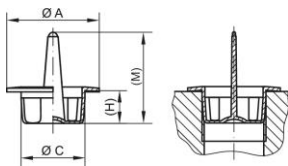

## Dimensiuni funcționale:

Dimensiune	A	C	H	M	Numărul articolului
GPN 630 M 8 x 1 TPE negru închis	15,5	7,5	9	23	630 0810 0000
GPN 630 M 10 x 1 TPE negru închis	17,5	9,5	8	22,8	630 1010 0000
GPN 630 M 12 x 1 TPE negru închis	19,5	11,5	9	23,5	630 1210 0000
GPN 630 M 14 x 1,5 TPE negru închis	21,5	13,5	9	23,8	630 1415 0000
GPN 630 M 16 x 1,5 TPE negru închis	23,5	15,5	9	23,8	630 1615 0000
GPN 630 M 18 x 1,5 TPE negru închis	25,5	17,6	9	25	630 1815 0000
GPN 630 M 20 x 1,5 TPE negru închis	27,5	19,5	9	25	630 2015 0000
GPN 630 M 22 x 1,5 TPE negru închis	29,5	21,5	9	25	630 2215 0000
GPN 630 M 24 x 1,5 TPE negru închis	28,5	23,5	9	25	630 2415 0000

Dimensiuni în mm Informații privind materialele, culorile, desenele și utilizarea articolelor noastre se găsesc la paginile 166/167. Acest tabel de aplicare este un ghid. Vom fi încântați să vă trimitem mostre de testare gratuite. Pentru găuri și alezaje nefiletate, vă rugăm să selectați în conformitate cu dimensiunile funcționale C.\* Substanțe care prezintă un grad foarte ridicat de atenție în conformitate cu EU-REACH-VO