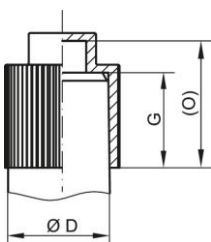

Capace de protecție - GPN 200 Tip B

Material nou

Material: PE-LD

Culoare standard: natural

Dimensiuni funcționale:

Dimensiune	Filet extern	D	G	O	Numărul articolului
GPN 200 / 1040 LDPE natura	M 12 x 1.5	12	12	16	200 1040 0000
GPN 200 / 790 LDPE natura	M 20 x 1.5	20	20	26	200 0790 0000
GPN 200 / 1041 LDPE natura	G 1/4	13	12	16	200 1041 0000
GPN 200 / 791 LDPE natura	G 1/2	21	20	26	200 0791 0000

Dimensiuni în mm Informații privind materialele, culorile, desenele și utilizarea articolelor noastre se găsesc la paginile 166/167.

Avantajele produselor noastre dintr-o privire:

Passender.
Ausgelegt für Zapfenanschlüsse
nach DIN EN 837-1 und DIN EN
837-3.