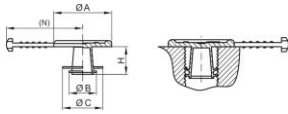

## Dimensiuni funcționale:

| Dimensiune                          | A    | B    | C    | H   | N  | Numărul articolului |
|-------------------------------------|------|------|------|-----|----|---------------------|
| GPN 308 SL 132 LDPE galben sulfuros | 19   | 9    | 13,2 | 9   | 25 | 308 0132 0000       |
| GPN 308 SL 165 LDPE galben sulfuros | 22,7 | 12   | 16,5 | 7   | 27 | 308 0165 0000       |
| GPN 308 SL 195 LDPE galben sulfuros | 30   | 15,5 | 19,5 | 8   | 31 | 308 0195 0000       |
| GPN 308 SL 238 LDPE galben sulfuros | 34,3 | 19,3 | 23,8 | 9,5 | 32 | 308 0238 0000       |
| GPN 308 SL 276 LDPE galben sulfuros | 40   | 22,5 | 27,6 | 9,5 | 35 | 308 0276 0000       |
| GPN 308 SL 345 LDPE galben sulfuros | 45   | 29,9 | 34,5 | 10  | 38 | 308 0345 0000       |

Dimensiuni în mm Informații privind materialele, culorile, desenele și utilizarea articolelor noastre se găsesc la paginile 166/167. Acest tabel de aplicare este un ghid. Vom fi încântați să vă trimitem mostre de testare gratuite. Pentru găuri și alezaje nefiletate, vă rugăm să selectați în conformitate cu dimensiunile funcționale B și C.