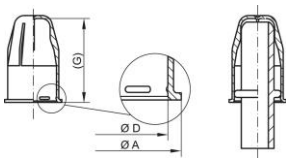

Capace de protecție - GPN 240

100% reciclat post-consumator

Material: PCR-PE

Culoare standard: albastru de reciclare

Dimensiuni funcționale:

Dimensiune	A	D	G	Numărul articolului
GPN 240 MT 8 PCR-PE recycling alabastru	14,7	10,9	24,7	240 0008 RB61
GPN 240 MT 9,5 PCR-PE recycling alabastru	16,7	12,9	25,1	240 0095 RB61
GPN 240 MT 10 PCR-PE recycling alabastru	17,2	13,4	27,8	240 0010 RB61
GPN 240 MT 12 PCR-PE recycling alabastru	20,3	16,5	29,6	240 0012 RB61
GPN 240 MT 18 PCR-PE recycling alabastru	24,8	21	29,6	240 0018 RB61

Dimensiuni în mm Informații privind materialele, culorile, desenele și utilizarea articolelor noastre se găsesc la paginile 166/167.
Pentru aceste articole, sunt permise abaterile de culoare, precum și punctele negre, care nu pot fi complet evitate din cauza tehnologiei de producție. Vă recomandăm să efectuați teste funcționale înainte de producția de serie.*Articolul este alcătuit din 98 % PCR-PE (reciclat postconsumator) și 2 % culoare pe bază de suport PIR (reciclat postindustrial).