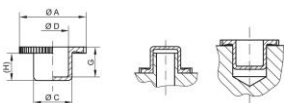

Capace de protecție - GPN 950

Amestec de reciclat

Material: PCR-PE / PE-LD

Culoare standard: galben

Dimensiuni funcționale:

Dimensiune	A	C	D	G	H	Numărul articolului
GPN 950 / 0054 PCR-PE / LDPE galben	10	5,4	3,9	7,3	6	950 0054 1073
GPN 950 / 0067 PCR-PE / LDPE galben	10,5	6,7	5,2	7,8	7	950 0067 1073
GPN 950 / 0072 PCR-PE / LDPE galben	14	7,2	5,7	7,2	6,5	950 0072 1073
GPN 950 / 0092 PCR-PE / LDPE galben	16	9,6	7,7	7,2	6,5	950 0092 1073
GPN 950 / 0105 PCR-PE / LDPE galben	20	10,5	8,4	6,2	5	950 0105 1073
GPN 950 / 0106 PCR-PE / LDPE galben	18	10,6	9	9,2	8,5	950 0106 1073
GPN 950 / 0126 PCR-PE / LDPE galben	20	12,6	11	9,2	8	950 0126 1073
GPN 950 / 0131 PCR-PE / LDPE galben	22	13,1	11,5	9,2	8	950 0131 1073
GPN 950 / 0147 PCR-PE / LDPE galben	22	14,7	13,1	11,2	10	950 0147 1073
GPN 950 / 0157 PCR-PE / LDPE galben	20	15,7	13,5	8,9	8	950 0157 1073
GPN 950 / 0168 PCR-PE / LDPE galben	24	16,8	15,5	9,2	8,5	950 0168 1073
GPN 950 / 0180 PCR-PE / LDPE galben	24	18	16	8	7,2	950 0180 1073
GPN 950 / 0188 PCR-PE / LDPE galben	28	18,8	17,5	11,2	10	950 0188 1073
GPN 950 / 0193 PCR-PE / LDPE galben	28	19,3	17,7	11,2	10	950 0193 1073
GPN 950 / 0208 PCR-PE / LDPE galben	30	20,8	19,5	11,2	10	950 0208 1073
GPN 950 / 0229 PCR-PE / LDPE galben	31,8	22,9	21,7	11,4	10	950 0229 1073
GPN 950 / 0250 PCR-PE / LDPE galben	33,5	25,1	23,6	11,3	10	950 0250 1073

Dimensiuni în mm Informații privind materialele, culorile, desenele și utilizarea articolelor noastre se găsesc la paginile 166/167.

*Articolul este alcătuit dintr-un amestec de PCR (reciclat postconsumator) și PE-LD (polietilenă) virgin. Pentru aceste articole, sunt permise abaterile de culoare, precum și punctele negre, care nu pot fi complet evitate din cauza tehnologiei de producție. Vă recomandăm să efectuați teste funcționale înainte de producția de serie.