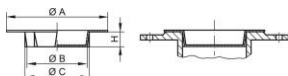

Capace pentru flanșă - GPN 655 Tip B

Material nou

Material: PE-LD

Culoare standard: galben

Dimensiuni funcționale:

Dimensiune	NW mm	A	B	C	H	Numărul articolului
GPN 655 / 15-R LDPE galben sulfuros	15	75	16,7	17,8	10	655 0015 0000
GPN 655 / 25-R LDPE galben sulfuros	25	100	27,3	28,8	15	655 0025 0000
GPN 655 / 32-R LDPE galben sulfuros	32	110	36,5	38,5	15	655 0032 0000
GPN 655 / 40-R LDPE galben sulfuros	40	125	42	44,4	15	655 0040 0000
GPN 655 / 50-R LDPE galben sulfuros	50	135	55	56,5	15	655 0050 0000
GPN 655 / 65-R LDPE galben sulfuros	65	122	68	71	20	655 0065 0000
GPN 655 / 80-R LDPE galben sulfuros	80	138	81	83,1	20	655 0080 0000
GPN 655 / 100-R LDPE galben sulfuros	100	190	106	108,5	20	655 0100 0000
GPN 655 / 125-R LDPE galben sulfuros	125	225	131,5	134	20	655 0125 0000
GPN 655 / 150-R LDPE galben sulfuros	150	270	160	161,5	20	655 0150 0000

Vielseitiger.
Klemmrippen zur Überbrückung
größerer Toleranzen.

Besser.
Verschließt die Öffnung und schützt die
Dichtleiste der Flanscharmatur.

Următoarele produse ar putea fi, de asemenea, te-ar putea interesa: