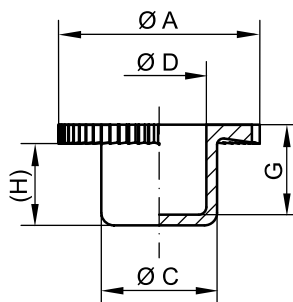

GPN 950

**Kostenlose
Erprobungsmuster:**

+49 4442 982-9100

poeppele.com/de/gpn950