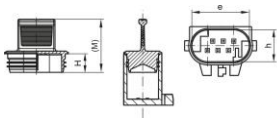

## Dimensiuni funcționale:

Dimensiune	e	h	H	M	Numărul articolului
GPN 363 KS 0211 LLDPE galben sulfuros	12,3	8,3	7	20	363 0211 0000
GPN 363 KS 0321 LDPE galben sulfuros	14,4	10,75	7	20	363 0321 0000
GPN 363 KS 0421 LDPE galben sulfuros	17,5	10,75	7	20	363 0421 0000
GPN 363 KS 0621 LDPE galben sulfuros	21,8	12	7	20	363 0621 0000
GPN 363 KS 0821 LDPE galben sulfuros	23,4	15,7	7	20	363 0821 0000

Dimensiuni în mm Informații privind materialele, culorile, desenele și utilizarea articolelor noastre se găsesc la paginile 166/167. Protecția de contact GPN 363 a fost dezvoltată pentru carcasele speciale ale conectorilor MQS, care sunt enumerate în tabelul de aplicații. Protecția de contact este adecvată și pentru alte conexiuni.\* Se referă la dopurile de probă Pöppelmann, testate conform DIN 40050. Vă rugăm să consultați nota de la pagina