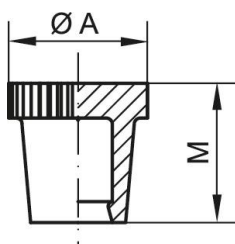

Capace pentru niplu de ungere - GPN 985 Tip A

Material nou

Material: PE-LLD

Culoare standard: galben - Culoare standard: negru - Culoare standard: roșu - Culoare standard: verde

Dimensiuni funcționale:

Dimensiune	A	M	Numărul articolului
GPN 985 FORM A LLDPE galben sulfuros	12	12	985 0100 0000
GPN 985 FORM A LLDPE Roșu foc	12	12	985 0101 0000
GPN 985 FORM A LLDPE verde smad	12	12	985 0102 0000
GPN 985 FORM A LLDPE negru închis	12	12	985 0103 0000

Dimensiuni în mm Informații privind materialele, culorile, desenele și utilizarea articolelor noastre se găsesc la paginile 166/167.

Avantajele produselor noastre dintr-o privire:

Passender.

Zum Schutz von Kegelschmiernippel nach
DIN 71412.

Besser.

Zur Markierung der Schmierstelle und zum Schutz des Kegelkopfs.
Griffiger, gerändelter Kopf.

Următoarele produse ar putea fi, de asemenea, te-ar putea interesa:

GPN 985 Form B

GPN 980 Form A

GPN 980 Form B