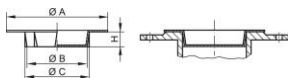

Capace pentru flanșă - GPN 655 Tip B

100% reciclat post-consumator

Material: PCR-PE

Culoare standard: albastru de reciclare

Dimensiuni funcționale:

Dimensiune	NW mm	A	B	C	H	Numărul articolului
GPN 655 / 15-R PCR-PE recycling alabastru	15	75	16,7	17,8	10	655 0015 RB61
GPN 655 / 25-R PCR-PE recycling alabastru	25	100	27,3	28,8	15	655 0025 RB61
GPN 655 / 32-R PCR-PE recycling alabastru	32	110	36,5	38,5	15	655 0032 RB61
GPN 655 / 40-R PCR-PE recycling alabastru	40	125	42	44,4	15	655 0040 RB61
GPN 655 / 50-R PCR-PE recycling alabastru	50	135	55	56,5	15	655 0050 RB61
GPN 655 / 65-R PCR-PE recycling alabastru	65	122	68	71	20	655 0065 RB61
GPN 655 / 80-R PCR-PE recycling alabastru	80	138	81	83,1	20	655 0080 RB61
GPN 655 / 100-R PCR-PE recycling alabastru	100	190	106	108,5	20	655 0100 RB61
GPN 655 / 125-R PCR-PE recycling alabastru	125	225	131,5	134	20	655 0125 RB61
GPN 655 / 150-R PCR-PE recycling alabastru	150	270	160	161,5	20	655 0150 RB61

Dimensiuni în mm. Informații privind materialele, culorile, desenele și utilizarea articolelor noastre se găsesc la paginile 166/167. Pentru aceste articole, sunt permise abaterile de culoare, precum și punctele negre, care nu pot fi complet evitate din cauza tehnologiei de producție. Vă recomandăm să efectuați teste funcționale înainte de producția de serie. *Articolul este alcătuit din 98 % PCR-PE (reciclat postconsumator) și 2 % culoare pe bază de suport PIR (reciclat postindustrial).