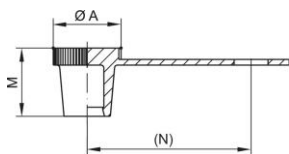

# Capace pentru niplu de ungere – GPN 985 Tip B

Material nou

Material: PE-LLD

Culoare standard: galben - Culoare standard: negru - Culoare standard: roșu - Culoare standard: verde

## Dimensiuni funcționale:

Dimensiune	A	M	N	Numărul articolului
GPN 985 FORM B LLDPE galben sulfuros	12	12	29	985 0200 0000
GPN 985 FORM B LLDPE Roșu foc	12	12	29	985 0201 0000
GPN 985 FORM B LLDPE verde smad	12	12	29	985 0202 0000
GPN 985 FORM B LLDPE negru inchis	12	12	29	985 0203 0000

Dimensiuni în mm Informații privind materialele, culorile, desenele și utilizarea articolelor noastre se găsesc la paginile 166/167.