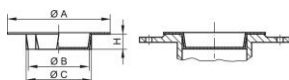

Capace pentru flanșă - GPN 650 Tip B

Material nou

Material: PE-LD

Culoare standard: galben

Dimensiuni funcționale:

Dimensiune	NW mm	A	B	C	H	Numărul articolului
GPN 650 / 10-R LDPE galben sulfuros	10	40	7,5	10,5	10	651 0010 0000
GPN 650 / 15-R LDPE galben sulfuros	15	45	12,5	15,8	10	651 0015 0000
GPN 650 / 20-R LDPE galben sulfuros	20	59	16	22	15	651 0020 0000
GPN 650 / 25-R LDPE galben sulfuros	25	68	21	26	15	651 0025 0000
GPN 650 / 32-R LDPE galben sulfuros	32	78	28	33,5	15	651 0032 0000
GPN 650 / 40-R LDPE galben sulfuros	40	88	36	41,5	15	651 0040 0000
GPN 650 / 50-R LDPE galben sulfuros	50	102	46	51	15	651 0050 0000
GPN 650 / 65-R LDPE galben sulfuros	65	122	60	66	20	651 0065 0000
GPN 650 / 80-R LDPE galben sulfuros	80	138	74,5	81	20	651 0080 0000
GPN 650 / 100-R LDPE galben sulfuros	100	162	93	102	20	651 0100 0000
GPN 650 / 125-R LDPE galben sulfuros	125	205	118	127	20	651 0125 0000
GPN 650 / 150-R LDPE galben sulfuros	150	245	140	152	20	651 0150 0000

Vielseitiger.

Klemmrippen zur Überbrückung größerer Toleranzen.

Besser.

Verschließt die Öffnung und schützt die Dichtleiste der Flanschmatur.

Următoarele produse ar putea fi, de asemenea, te-ar putea interesa: