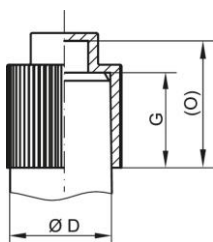

Capace de protecție - GPN 200 Tip B

Amestec de reciclat

Material: PCR-PE / PE-LD

Culoare standard: galben

Dimensiuni funcționale:

Dimensiune	Filet extern	D	G	O	Numărul articolului
GPN 200 / 1040 PCR-PE / LDPE galben	M 12 x 1.5	12	12	16	200 1040 1073
GPN 200 / 790 PCR-PE / LDPE galben	M 20 x 1.5	20	20	26	200 0790 1073
GPN 200 / 1041 PCR-PE / LDPE galben	G 1/4	13	12	16	200 1041 1073
GPN 200 / 791 PCR-PE / LDPE galben	G 1/2	21	20	26	200 0791 1073

Dimensiuni în mm Informații privind materialele, culorile, desenele și utilizarea articolelor noastre se găsesc la paginile 166/167.

*Articolul este alcătuit dintr-un amestec de PCR (reciclat postconsumator) și PE-LD (polietilenă) virgin. Pentru aceste articole, sunt permise abaterile de culoare, precum și punctele negre, care nu pot fi complet evitate din cauza tehnologiei de producție. Vă recomandăm să efectuați teste funcționale înainte de producția de serie.