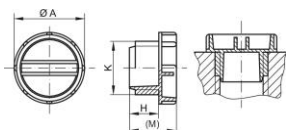

## Dimensiuni funcționale:

Dimensiune	K	A	H	M	Numărul articolului
GPN 703 M 10 X 1 PCR-PE recycling alabastru	M 10 x 1	14,5	4	9	703 1010 RB61
GPN 703 M 12 X 1,5 PCR-PE recycling alabastru	M 12 x 1,5	17,5	6	11	703 1215 RB61
GPN 703 M 14 X 1,5 PCR-PE recycling alabastru	M 14 x 1,5	19	6	11	703 1415 RB61
GPN 703 M 16 X 1,5 PCR-PE recycling alabastru	M 16 x 1,5	22,5	6,5	12,5	703 1615 RB61
GPN 703 M 18 X 1,5 PCR-PE recycling alabastru	M 18 x 1,5	24	7	16	703 1815 RB61
GPN 703 M 20 X 1,5 PCR-PE recycling alabastru	M 20 x 1,5	26	7	13	703 2015 RB61
GPN 703 M 22 X 1,5 PCR-PE recycling alabastru	M 22 x 1,5	27,5	7	13	703 2215 RB61
GPN 703 M 24 X 1,5 PCR-PE recycling alabastru	M 24 x 1,5	29,5	7	18	703 2415 RB61
GPN 703 M 26 X 1,5 PCR-PE recycling alabastru	M 26 x 1,5	32	14,5	22,5	703 2615 RB61
GPN 703 M 28 X 1,5 PCR-PE recycling alabastru	M 28 x 1,5	34	8	19	703 2815 RB61

Dimensiuni în mm Informații privind materialele, culorile, desenele și utilizarea articolelor noastre se găsesc la paginile 166/167. Pentru aceste articole, sunt permise abaterile de culoare, precum și punctele negre, care nu pot fi complet evitate din cauza tehnologiei de producție. Vă recomandăm să efectuați teste funcționale înainte de producția de serie.\*Articolul este alcătuit din 98 % PCR-PE (reciclat postconsumator) și 2 % culoare pe bază de suport PIR (reciclat postindustrial).