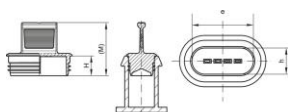

## Dimensiuni funcționale:

Dimensiune	e	h	H	M	Numărul articolului
GPN 361 KS 0112 LDPE galben sulfuros	13,7	11,8	7,7	20,7	361 0112 0000
GPN 361 KS 0211 LDPE galben sulfuros	16,2	10,2	7,7	20,7	361 0211 0000
GPN 361 KS 0421 LDPE galben sulfuros	16,2	14,2	7,7	20,7	361 0421 0000
GPN 361 KS 0212 LDPE galben sulfuros	19,7	11,8	7,7	20,7	361 0212 0000
GPN 361 KS 0621 LDPE galben sulfuros	20,2	14,2	7,7	20,7	361 0621 0000
GPN 361 KS 0311 LDPE galben sulfuros	20,3	10,3	7,7	20,7	361 0311 0000
GPN 361 KS 0411 LDPE galben sulfuros	24,2	10,2	7,7	20,7	361 0411 0000
GPN 361 KS 0821 LDPE galben sulfuros	24,2	14,2	7,7	20,7	361 0821 0000
GPN 361 KS 0511 LDPE galben sulfuros	28,3	10,3	7,7	20,7	361 0511 0000
GPN 361 KS 1021 LDPE galben sulfuros	28,2	14,2	7,7	20,7	361 1021 0000
GPN 361 KS 0412 LDPE galben sulfuros	31,7	11,8	7,7	20,7	361 0412 0000
GPN 361 KS 0512 LDPE galben sulfuros	37,7	11,8	7,7	20,7	361 0512 0000

Dimensiuni în mm. Informații privind materialele, culorile, desenele și utilizarea articolelor noastre se găsesc la paginile 166/167. Dispozitivul de protecție a contactelor GPN 361 a fost dezvoltat pentru carcasele speciale de conectori FEP enumerate în tabelul de aplicații. Protecția de contact este adecvată și pentru alte conexiuni. Această dimensiune nu este certificată pentru IPX4.\*\* Se referă la dopurile de probă Pöppelmann, testate conform DIN 40050. Vă rugăm să consultați nota de la pagina