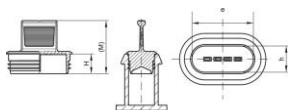

Protecție pentru contact FEP - GPN 361

100% reciclat post-consumator

Material: PCR-PE

Culoare standard: albastru de reciclare

Dimensiuni funcționale:

Dimensiune	e	h	H	M	Numărul articolului
GPN 361 KS 0112 PCR-PE, alabastru	13,7	11,8	7,7	20,7	361 0112 RB61
GPN 361 KS 0211 PCR-PE, alabastru	16,2	10,2	7,7	20,7	361 0211 RB61
GPN 361 KS 0421 PCR-PE, alabastru	16,2	14,2	7,7	20,7	361 0421 RB61
GPN 361 KS 0212 PCR-PE, alabastru	19,7	11,8	7,7	20,7	361 0212 RB61
GPN 361 KS 0621 PCR-PE, alabastru	20,2	14,2	7,7	20,7	361 0621 RB61
GPN 361 KS 0311 PCR-PE, alabastru	20,3	10,3	7,7	20,7	361 0311 RB61
GPN 361 KS 0411 PCR-PE, alabastru	24,2	10,2	7,7	20,7	361 0411 RB61
GPN 361 KS 0821 PCR-PE, alabastru	24,2	14,2	7,7	20,7	361 0821 RB61
GPN 361 KS 1021 PCR-PE, alabastru	28,2	14,2	7,7	20,7	361 1021 RB61
GPN 361 KS 0412 PCR-PE, alabastru	31,7	11,8	7,7	20,7	361 0412 RB61
GPN 361 KS 0512 PCR-PE, alabastru	37,7	11,8	7,7	20,7	361 0512 RB61

Dimensiuni în mm Informații privind materialele, culorile, desenele și utilizarea articolelor noastre se găsesc la paginile 166/167. Dispozitivul de protecție a contactelor GPN 361 a fost dezvoltat pentru carcasele speciale de conectori FEP enumerate în tabelul de aplicații. Protecția de contact este adecvată și pentru alte conexiuni. Această dimensiune nu este certificată pentru IPX4.** Se referă la doipurile de probă Pöppelmann, testate conform DIN 40050. Vă rugăm să consultați nota de la pagina