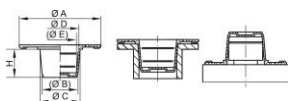

## Dimensiuni funcționale:

Dimensiune	A	B	C	D	E	H	Numărul articolului
GPN 615 UL 88 LDPE galben sulfuros	29	7,6	9,1	7,7	6,2	10	615 0088 0000
GPN 615 UL 91 LDPE galben sulfuros	29	7,8	9,5	8	6,3	10	615 0091 0000
GPN 615 UL 107 LDPE galben sulfuros	29	9,5	11,1	9,6	7,9	10	615 0107 0000
GPN 615 UL 114 LDPE galben sulfuros	29	10,2	11,9	10,3	8,6	10	615 0114 0000
GPN 615 UL 127 LDPE galben sulfuros	29	11,5	13,1	11,6	9,9	10	615 0127 0000
GPN 615 UL 147 LDPE galben sulfuros	32	13,1	14,9	13,6	11,6	12	615 0147 0000
GPN 615 UL 152 LDPE galben sulfuros	34	13,5	15,2	14,1	12,1	12	615 0152 0000
GPN 615 UL 167 LDPE galben sulfuros	34	14,9	17	15,6	13,4	13	615 0167 0000
GPN 615 UL 187 LDPE galben sulfuros	38	17	19,2	17,5	15,3	13	615 0187 0000
GPN 615 UL 207 LDPE galben sulfuros	40	18,6	21,1	19,5	16,9	15	615 0207 0000
GPN 615 UL 241 LDPE galben sulfuros	46	21,5	24,7	22,9	19,8	18	615 0241 0000
GPN 615 UL 309 LDPE galben sulfuros	56	28,1	30,8	29,7	26,4	19	615 0309 0000
GPN 615 UL 448 LDPE galben sulfuros	80	42,2	45,4	43,5	40,2	19	615 0448 0000
GPN 615 UL 628 LDPE galben sulfuros	95	58,4	62,8	60,8	56,4	25	615 0628 0000

Dimensiuni în mm Informații privind materialele, culorile, desenele și utilizarea articolelor noastre se găsesc la paginile 166/167. Acest tabel de aplicare este un ghid. Vom fi încântați să vă trimitem mostre de testare gratuite. Pentru găuri și alezaje nefiletate, vă rugăm să selectați în conformitate cu dimensiunile funcționale B și C.