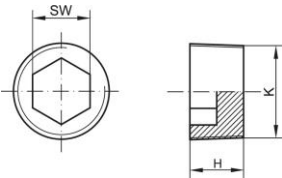

Dopuri filetate de etanșare - GPN 720 Tip A

100% reciclat post-consumator

Material: PCR-PE

Culoare standard: albastru de reciclare

Dimensiuni funcționale:

Dimensiune	K	H	SW	SW Zoll	Numărul articolului
GPN 720 / 1766 PCR-PE recycling alabastru	1/8 - 27 NPT	8,5	5		720 1766 RB61
GPN 720 / 1602 PCR-PE recycling alabastru	1/4 - 18 NPT	12,5		1/4	720 1602 RB61
GPN 720 / 1767 PCR-PE recycling alabastru	1/4 - 18 NPT	12,5	6		720 1767 RB61
GPN 720 / 1601 PCR-PE recycling alabastru	3/8 - 18 NPT	13	8	5/16	720 1601 RB61
GPN 720 / 1600 PCR-PE recycling alabastru	1/2 - 14 NPT	16,5		3/8	720 1600 RB61
GPN 720 / 1599 PCR-PE recycling alabastru	3/4 - 14 NPT	17		9/16	720 1599 RB61
GPN 720 / 1769 PCR-PE recycling alabastru	3/4 - 14 NPT	17	14		720 1769 RB61
GPN 720 / 1598 PCR-PE recycling alabastru	1 - 11 1/2 NPT	21,2		5/8	720 1598 RB61
GPN 720 / 1770 PCR-PE recycling alabastru	1 - 11 1/2 NPT	21,2	17		720 1770 RB61
GPN 720 / 1597 PCR-PE recycling alabastru	1 1/4 - 11 1/2 NPT	22	19	3/4	720 1597 RB61
GPN 720 / 1596 PCR-PE recycling alabastru	1 1/2 - 11 1/2 NPT	22,5		53/64	720 1596 RB61
GPN 720 / 1771 PCR-PE recycling alabastru	1 1/2 - 11 1/2 NPT	22,5	22		720 1771 RB61
GPN 720 / 0052 PCR-PE recycling alabastru	M 16	16	8		720 0052 RB61
GPN 720 / 8016 PCR-PE recycling alabastru	M 30	22,5	19		720 8016 RB61

Dimensiuni în mm Informații privind materialele, culorile, desenele și utilizarea articolelor noastre se găsesc la paginile 166/167.

Pentru aceste articole, sunt permise abaterile de culoare, precum și punctele negre, care nu pot fi complet evitate din cauza tehnologiei de producție. Vă recomandăm să efectuați teste funcționale înainte de producția de serie.*Articolul este alcătuit din 98 % PCR-PE (reciclat postconsumator) și 2 % culoare pe bază de suport PIR (reciclat postindustrial).