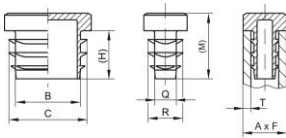

Dopuri dreptunghiulare - GPN 270

Material nou

Material: PE-LLD

Culoare standard: negru

Dimensiuni funcționale:

Dimensiune	A	F	T min	T max	B	C	H	M	Q	R	Numărul articoului
GPN 270 R 2010 1,5-2 LLDPE negru inchis	20	10	1,5	2	15	18	11	15	5	8	270 2010 0000
GPN 270 R 2015 1,5-2 LLDPE negru inchis	20	15	1,5	2	15	18	11	15	10	13	270 2015 0000
GPN 270 R 2510 1,5-2 LLDPE negru inchis	25	10	1,5	2	20	23	11	15	5	8	270 2510 0000
GPN 270 R 2515 1,5-2 LLDPE negru inchis	25	15	1,5	2	20	23	11	15	10	13	270 2515 0000
GPN 270 R 2520 1,5-2 LLDPE negru inchis	25	20	1,5	2	20	23	11	15	15	18	270 2520 0000
GPN 270 R 3010 1,5-2 LLDPE negru inchis	30	10	1,5	2	25	28	11	15	5	8	270 3010 0000
GPN 270 R 3015 1,5-2 LLDPE negru inchis	30	15	1,5	2	25	28	11	15	10	13	270 3015 0000
GPN 270 R 3020 1,5-2 LLDPE negru inchis	30	20	1,5	2	25	28	11	15	15	18	270 3020 0000
GPN 270 R 3020 3 LLDPE negru inchis	30	20	3	3	23	26	11	15	13	16	270 3023 0000
GPN 270 R 3025 1,5-2 LLDPE negru inchis	30	25	1,5	2	24	28	14	19	19	23	270 3025 0000
GPN 270 R 3520 1,5-2 LLDPE negru inchis	35	20	1,5	2	29	33	14	19	14	18	270 3520 0000
GPN 270 R 3525 1,5-2 LLDPE negru inchis	35	25	1,5	2	29	33	14	19	19	23	270 3525 0000
GPN 270 R 3530 1,5-2 LLDPE negru inchis	40	30	1,5	2	29	33	14	19	24	28	270 3530 0000
GPN 270 R 4010 1,5-2 LLDPE negru inchis	40	10	1,5	2	34	38	14	19	4	8	270 4010 0000
GPN 270 R 4015 1,5-2 LLDPE negru inchis	40	15	1,5	2	34	38	14	19	9	13	270 4015 0000
GPN 270 R 4020 1,5-2 LLDPE negru inchis	40	20	1,5	2	34	38	14	19	14	18	270 4020 0000
GPN 270 R 4020 3 LLDPE negru inchis	40	20	3	3	32	36	14	19	12	16	270 4023 0000
GPN 270 R 4025 1,5-2 LLDPE negru inchis	40	25	1,5	2	34	38	14	19	19	23	270 4025 0000
GPN 270 R 4030 1,5-2 LLDPE negru inchis	40	30	1,5	2	34	38	14	19	24	28	270 4030 0000
GPN 270 R 4030 3 LLDPE negru inchis	40	30	3	3	32	36	14	19	22	26	270 4033 0000
GPN 270 R 4515 1,5-2 LLDPE negru inchis	45	15	1,5	2	39	43	14	19	9	13	270 4515 0000
GPN 270 R 4520 1,5-2 LLDPE negru inchis	45	20	1,5	2	39	43	14	19	14	18	270 4520 0000
GPN 270 R 4525 1,5-2 LLDPE negru inchis	48	25	1,5	2	39	43	14	19	19	23	270 4525 0000
GPN 270 R 4838 1,5-2 LLDPE negru inchis	50	38	1,5	2	42	46	14	19	32	36	270 4838 0000
GPN 270 R 5020 1,5-2 LLDPE negru inchis	50	20	1,5	2	44	48	14	19	14	18	270 5020 0000
GPN 270 R 5025 1,5-2 LLDPE negru inchis	50	25	1,5	2	44	48	14	19	19	23	270 5025 0000
GPN 270 R 5030 1,5-2 LLDPE negru inchis	50	30	1,5	2	44	48	14	19	24	28	270 5030 0000
GPN 270 R 5030 3 LLDPE negru inchis	50	30	3	3	42	46	14	19	22	26	270 5033 0000
GPN 270 R 5034 1,5-2 LLDPE negru inchis	50	34	1,5	2	44	48	14	19	28	32	270 5034 0000
GPN 270 R 5040 1,5-2 LLDPE negru inchis	50	40	1,5	2	44	48	14	19	34	38	270 5040 0000
GPN 270 R 6020 1,5-2 LLDPE negru inchis	60	20	1,5	2	54	58	14	19	14	18	270 6020 0000
GPN 270 R 6030 1,5-2 LLDPE negru inchis	60	30	1,5	2	54	58	14	19	24	28	270 6030 0000
GPN 270 R 6030 3 LLDPE negru inchis	60	30	3	3	52	56	14	19	22	26	270 6033 0000
GPN 270 R 6040 1,5-2 LLDPE negru inchis	60	40	1,5	2	54	58	14	19	34	38	270 6040 0000
GPN 270 R 6040 4 LLDPE negru inchis	60	40	4	4	50	54	14	19	30	34	270 6044 0000
GPN 270 R 6040 5 LLDPE negru inchis	60	40	5	5	48	52	14	19	28	32	270 6045 0000
GPN 270 R 7030 1,5-2 LLDPE negru inchis	70	30	1,5	2	63	68	17	22	23	28	270 7030 0000