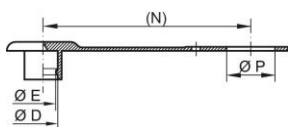

Capace de protectie anti-praf - GPN 920 Tip B

Material nou

Material: PE-LD

Culoare standard: roșu

Dimensiuni funcționale:

Dimensiune	Dimensiunea nominală	D	E	N	P	Numărul articolului
GPN 920 / 9997 LDPE Roșu foc	1/4	12,5	11,5	125	22	920 9997 0000
GPN 920 / 9995 LDPE Roșu foc	3/8	18,5	16	125	22	920 9995 0000
GPN 920 / 4984 LDPE Roșu foc	1/2	24	23	135	29	920 4984 0000
GPN 920 / 5371 LDPE Roșu foc	1/2	24	23	135	27	920 5371 0000

Dimensiuni în mm Informații privind materialele, culorile, desenele și utilizarea articolelor noastre se găsesc la paginile 166/167.

Avantajele produselor noastre dintr-o privire:

Passender.
Schützt geöffnete Steckkupplungen vor
Beschädigung und Verschmutzung.