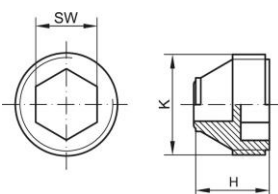

Korki wkręcane - GPN 720 Typ B

Nowy materiał

Material: PE-LD

Kolor standardowy: żółty

Wymiary funkcjonalne:

Wymiar	K	H	SW	Numer artykułu
GPN 720 / 9463 LDPE siarkowo żółty	M 10 x 1	11,2	5	720 9463 0000
GPN 720 / 0232 LDPE siarkowo żółty	M 16 x 1.5	14	8	720 0232 0000
GPN 720 / 1763 LDPE siarkowo żółty	M 18 x 1.5	13,3	10	720 1763 0000
GPN 720 / 1668 LDPE siarkowo żółty	M 20 x 1.5	17,4	13	720 1668 0000

Wymiary w mm Informacje o materiałach, kolorach, rysunkach i zastosowaniu naszych wyrobów znajdują Państwo na stronach 166/167.

Zalety naszych produktów w skrócie:

Abdichtender.

Dichtkonus verhindert innerhalb gewisser Grenzen das Eindringen oder Austreten von Flüssigkeiten.

Besser.

Versenkbarer Schraubstopfen mit Innensechskant.

Poniższe produkty mogą Cię również zainteresować:

GPN 720 Form A GPN 300 V