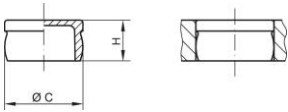

## Wymiary funkcjonalne:

Wymiar	C	H	Numer artykułu
GPN 300 V 271 LDPE natur	35,5	18	301 0271 0000
GPN 300 V 233 LDPE natur	26,5	12	301 0233 0000
GPN 300 V 231 LDPE natur	24,5	11	301 0231 0000
GPN 300 V 184 LDPE natur	21,2	10	301 0184 0000
GPN 300 V 182 LDPE natur	21,7	10,5	301 0182 0000
GPN 300 V 111 LDPE Głęboka czerń	15	10	301 0111 9500
GPN 300 V 40 LDPE natur	58	21	301 0040 0000
GPN 300 V 38 LDPE natur	55,8	21	301 0038 0000
GPN 300 V 37 LDPE natur	55	21	301 0037 0000
GPN 300 V 35 LDPE natur	51,5	21	301 0035 0000
GPN 300 V 30 LDPE natur	38,4	12,5	301 0030 0000
GPN 300 V 28 LDPE natur	36,5	18	301 0028 0000
GPN 300 V 27 LDPE natur	34,8	18	301 0027 0000
GPN 300 V 26 LDPE natur	33,5	15	301 0026 0000
GPN 300 V 23 LDPE natur	24,6	12	301 0023 0000
GPN 300 V 15 LDPE natur	17,1	10,5	301 0015 0000
GPN 300 V 312 LDPE Głęboka czerń	42,3	18	301 0312 9500
GPN 300 V 301 LDPE Głęboka czerń	39	18	301 0301 9500
GPN 300 V 231 LDPE Głęboka czerń	24,5	11	301 0231 9500
GPN 300 V 211 LDPE natur	23,6	12	301 0211 0000
GPN 300 V 183 LDPE natur	19,6	10,5	301 0183 0000
GPN 300 V 182 LDPE Głęboka czerń	21,7	10,5	301 0182 9500
GPN 300 V 181 LDPE natur	21,4	9,5	301 0181 0000
GPN 300 V 112 LDPE natur	15	7,5	301 0112 0000
GPN 300 V 111 LDPE natur	15	10	301 0111 0000
GPN 300 V 40 LDPE Głęboka czerń	58	21	301 0040 9500
GPN 300 V 38 LDPE Głęboka czerń	55,8	21	301 0038 9500
GPN 300 V 37 LDPE Głęboka czerń	55	21	301 0037 9500
GPN 300 V 35 LDPE Głęboka czerń	51,5	21	301 0035 9500
GPN 300 V 33 LDPE natur	48,5	15	301 0033 0000
GPN 300 V 32 LDPE natur	46	21	301 0032 0000
GPN 300 V 30 LDPE Głęboka czerń	38,4	12,5	301 0030 9500
GPN 300 V 27 LDPE Głęboka czerń	34,8	18	301 0027 9500
GPN 300 V 26 LDPE Głęboka czerń	33,5	15	301 0026 9500
GPN 300 V 25 LDPE natur	32	12,5	301 0025 0000
GPN 300 V 23 LDPE Głęboka czerń	24,6	12	301 0023 9500
GPN 300 V 22 LDPE natur	24	12	301 0022 0000
GPN 300 V 21 LDPE natur	22,4	11,5	301 0021 0000
GPN 300 V 4 LDPE natur	9,2	6,5	301 0004 0000