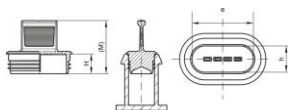

Ośłona gniazd FEP - GPN 361

Mieszanka recyklingowa

Material: PCR-PE / PE-LD

Kolor standardowy: żółty

Wymiary funkcjonalne:

Wymiar	e	h	H	M	Numer artykułu
GPN 361 KS 0211 PCR-PE / LDPE żółty	16,2	10,2	7,7	20,7	361 0211 0073
GPN 361 KS 0212 PCR-PE / LDPE żółty	19,7	11,8	7,7	20,7	361 0212 0073
GPN 361 KS 0621 PCR-PE / LDPE żółty	20,2	14,2	7,7	20,7	361 0621 0073
GPN 361 KS 0311 PCR-PE / LDPE żółty	20,3	10,3	7,7	20,7	361 0311 0073
GPN 361 KS 0411 PCR-PE / LDPE żółty	24,2	10,2	7,7	20,7	361 0411 0073
GPN 361 KS 0821 PCR-PE / LDPE żółty	24,2	14,2	7,7	20,7	361 0821 0073
GPN 361 KS 0511 PCR-PE / LDPE żółty	28,3	10,3	7,7	20,7	361 0511 0073
GPN 361 KS 1021 PCR-PE / LDPE żółty	28,2	14,2	7,7	20,7	361 1021 0073
GPN 361 KS 0412 PCR-PE / LDPE żółty	31,7	11,8	7,7	20,7	361 0412 0073

Wymiary w mm. Informacje o materiałach, kolorach, rysunkach i zastosowaniu naszych wyrobów znajdują Państwo na stronach 166/167. Ochronnik styków GPN 361 został opracowany dla specjalnych obudów złączy FEP wymienionych w tabeli zastosowań. Zabezpieczenie styków jest odpowiednie również dla innych połączeń. Ten rozmiar nie posiada certyfikatu IPX4. ** Odnosi się do wtyczek wzorcowych firmy Pöppelmann, sprawdzonych zgodnie z DIN 40050. Prosimy o zapoznanie się z uwagą na stronie