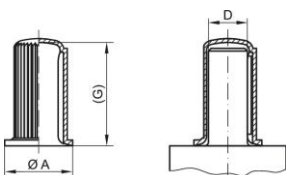

## Wymiary funkcjonalne:

Wymiar	D	A	G	Numer artykułu
GPN 290 / 009 LDPE siarkowo żółty	9	14,5	22	290 0009 0000
GPN 290 / 011 LDPE siarkowo żółty	11	17,5	26,3	290 0011 0000
GPN 290 / 014 LDPE siarkowo żółty	14	22,5	33,5	290 0014 0000
GPN 290 / 015 LDPE siarkowo żółty	15	25,5	31	290 0015 0000
GPN 290 / 016 LDPE siarkowo żółty	16	25,5	44,5	290 0016 0000
GPN 290 / 019 LDPE siarkowo żółty	19	30,5	45	290 0019 0000
GPN 290 / 020 LDPE siarkowo żółty	20	32	58	290 0020 0000
GPN 290 / 022 LDPE siarkowo żółty	22	35,5	56,8	290 0022 0000
GPN 290 / 024 LDPE siarkowo żółty	24	38,5	57	290 0024 0000
GPN 290 / 025 LDPE siarkowo żółty	25	40	69	290 0025 0000
GPN 290 / 028 LDPE siarkowo żółty	28	45	69	290 0028 0000
GPN 290 / 030 LDPE siarkowo żółty	30	48	91,3	290 0030 0000
GPN 290 / 032 LDPE siarkowo żółty	32	51	91,8	290 0032 0000
GPN 290 / 035 LDPE siarkowo żółty	35	56	91	290 0035 0000
GPN 290 / 038 LDPE siarkowo żółty	38	61	91	290 0038 0000
GPN 290 / 042 LDPE siarkowo żółty	42	67	125,5	290 0042 0000
GPN 290 / 045 LDPE siarkowo żółty	45	72	115,5	290 0045 0000
GPN 290 / 048 LDPE siarkowo żółty	48	77	126	290 0048 0000
GPN 290 / 055 LDPE siarkowo żółty	55	88	125,8	290 0055 0000
GPN 290 / 060 LDPE siarkowo żółty	60	96	160,5	290 0060 0000
GPN 290 / 075 LDPE siarkowo żółty	75	112	165	290 0075 0000

Wymiary w mm Informacje o materiałach, kolorach, rysunkach i zastosowaniu naszych wyrobów znajdują Państwo na stronach 166/167.