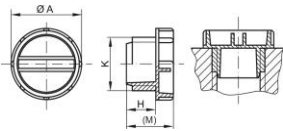

## Wymiary funkcjonalne:

Wymiar	K	A	H	M	Numer artykułu
GPN 703 M 10 X 1 LDPE siarkowo żółty	M 10 x 1	14,5	4	9	703 1010 0000
GPN 703 M 12 X 1,5 LDPE siarkowo żółty	M 12 x 1,5	17,5	6	11	703 1215 0000
GPN 703 M 14 X 1,5 LDPE siarkowo żółty	M 14 x 1,5	19	6	11	703 1415 0000
GPN 703 M 16 X 1,5 LDPE siarkowo żółty	M 16 x 1,5	22,5	6,5	12,5	703 1615 0000
GPN 703 M 18 X 1,5 LDPE siarkowo żółty	M 18 x 1,5	24	7	16	703 1815 0000
GPN 703 M 20 X 1,5 LDPE siarkowo żółty	M 20 x 1,5	26	7	13	703 2015 0000
GPN 703 M 22 X 1,5 LDPE siarkowo żółty	M 22 x 1,5	27,5	7	13	703 2215 0000
GPN 703 M 24 X 1,5 LDPE siarkowo żółty	M 24 x 1,5	29,5	7	18	703 2415 0000
GPN 703 M 26 X 1,5 LDPE siarkowo żółty	M 26 x 1,5	32	14,5	22,5	703 2615 0000
GPN 703 M 28 X 1,5 LDPE siarkowo żółty	M 28 x 1,5	34	8	19	703 2815 0000

Wymiary w mm Informacje o materiałach, kolorach, rysunkach i zastosowaniu naszych wyrobów znajdują Państwo na stronach 166/167.