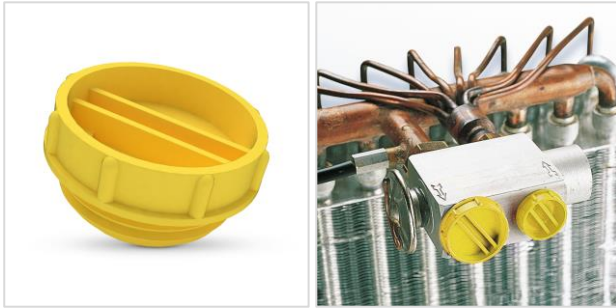

# Zatyczki wkręcane - GPN 703

Nowy materiał

Material: PE-LD

Kolor standardowy: żółty

## Wymiary funkcjonalne:

Wymiar	K	A	H	M	Numer artykułu
GPN 703 M 10 X 1 LDPE siarkowo żółty	M 10 x 1	14,5	4	9	703 1010 0000
GPN 703 M 12 X 1,5 LDPE siarkowo żółty	M 12 x 1,5	17,5	6	11	703 1215 0000
GPN 703 M 14 X 1,5 LDPE siarkowo żółty	M 14 x 1,5	19	6	11	703 1415 0000
GPN 703 M 16 X 1,5 LDPE siarkowo żółty	M 16 x 1,5	22,5	6,5	12,5	703 1615 0000
GPN 703 M 18 X 1,5 LDPE siarkowo żółty	M 18 x 1,5	24	7	16	703 1815 0000
GPN 703 M 20 X 1,5 LDPE siarkowo żółty	M 20 x 1,5	26	7	13	703 2015 0000
GPN 703 M 22 X 1,5 LDPE siarkowo żółty	M 22 x 1,5	27,5	7	13	703 2215 0000
GPN 703 M 24 X 1,5 LDPE siarkowo żółty	M 24 x 1,5	29,5	7	18	703 2415 0000
GPN 703 M 26 X 1,5 LDPE siarkowo żółty	M 26 x 1,5	32	14,5	22,5	703 2615 0000
GPN 703 M 28 X 1,5 LDPE siarkowo żółty	M 28 x 1,5	34	8	19	703 2815 0000

## Zalety naszych produktów w skrócie:

Zeitsparender.

Schraubstopfen mit nur 2 ½ Gewindegängen zur schnelleren Montage