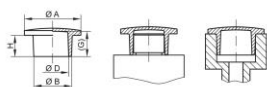

Zaślepki - GPN 350

Nowy materiał

Material: PE-LD

Kolor standardowy: naturalny

Wymiary funkcjonalne:

Wymiar	A	B	D	G	H	Numer artykułu
GPN 350 1 LDPE natur	13	5,8	3,8	7,3	6	350 0001 0000
GPN 350 2 LDPE natur	13	6,2	3,8	7,3	6	350 0002 0000
GPN 350 3 LDPE natur	13	6,4	5	10,8	9	350 0003 0000
GPN 350 4 LDPE natur	13	7,1	4,7	7,8	6	350 0004 0000
GPN 350 4,5 LDPE natur	13	7,4	5	7,8	6	350 0450 0000
GPN 350 5 LDPE natur	13	8,2	5,8	7,8	6	350 0005 0000
GPN 350 6 LDPE natur	13	7,8	6	10,8	9	350 0006 0000
GPN 350 6,5 LDPE natur	13	8,7	6,9	7,3	6	350 0650 0000
GPN 350 7 LDPE natur	13	9,3	7,7	7,3	6	350 0007 0000
GPN 350 7,5 LDPE natur	16	9,8	7,5	9,8	8,5	350 0750 0000
GPN 350 8 LDPE natur	16	10,4	8,1	9	8	350 0008 0000
GPN 350 9 LDPE natur	16	10,4	8	12,8	11	350 0009 0000
GPN 350 10 LDPE natur	16	10,8	8,8	9,8	8	350 0010 0000
GPN 350 11 LDPE natur	16	11,3	9,4	9,3	8	350 0011 0000
GPN 350 12 LDPE natur	16	11,9	9,7	14,5	13	350 0012 0000
GPN 350 13 LDPE natur	16	11,9	9,7	9,2	8	350 0013 0000
GPN 350 13,5 LDPE natur	19	12,5	10,5	9,8	8	350 1350 0000
GPN 350 14 LDPE natur	19	12,9	10,9	9,8	8	350 0014 0000
GPN 350 14,5 LDPE natur	19	13,4	11,4	9,8	8	350 1450 0000
GPN 350 15 LDPE natur	19	13,9	11,7	9,8	8	350 0015 0000
GPN 350 16 LDPE natur	19	14	11,7	17,7	16	350 0016 0000
GPN 350 17 LDPE natur	19	14,5	12,5	9,3	8	350 0017 0000
GPN 350 18 LDPE natur	19	15	13	9,3	8	350 0018 0000
GPN 350 18,5 LDPE natur	19	15,3	13,3	10,7	9	350 1850 0000
GPN 350 20 LDPE natur	24	15,9	13,7	10,7	9	350 0020 0000
GPN 350 20,5 LDPE natur	24	16,5	14,2	10,7	9	350 2050 0000
GPN 350 21 LDPE natur	24	17	14,7	10,6	9	350 0021 0000
GPN 350 21,5 LDPE natur	24	17,3	15	10,7	9	350 2150 0000
GPN 350 22 LDPE natur	24	17,8	14,7	23,3	22	350 0022 0000
GPN 350 23 LDPE natur	24	17,7	15,7	10,7	9	350 0023 0000
GPN 350 24 LDPE natur	24	18,3	16,5	10,7	9	350 0024 0000
GPN 350 24,5 LDPE natur	26	19,1	16,8	10,7	8,5	350 2450 0000
GPN 350 25 LDPE natur	26	19,9	17,7	12,2	10	350 0025 0000
GPN 350 26 LDPE natur	26	20,9	18,7	12,2	10	350 0026 0000
GPN 350 27 LDPE natur	26	21,5	18,7	28,2	26	350 0027 0000
GPN 350 28 LDPE natur	26	22	19,7	12,2	10	350 0028 0000
GPN 350 29 LDPE natur	26	22,7	20,5	12,2	10	350 0029 0000
GPN 350 30 LDPE natur	29	23,2	21,2	12,2	10	350 0030 0000