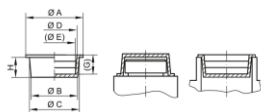

Zaślepki stożkowe - GPN 600

Nowy materiał

Material: PE-LD - Material: PE-LLD

Kolor standardowy: naturalny

Wymiary funkcjonalne:

Wymiar	A	B	C	D	E	G	H	Numer artykułu
GPN 600 B 81 LDPE natur	11	8,1	9,2	7,8	6,6	7	7,2	600 0081 0000
GPN 600 B 98 LDPE natur	12	9,8	11	9,6	8,4	7	7,2	600 0098 0000
GPN 600 B 106 LDPE natur	14	10,6	11,6	10	8,8	6,9	7	600 0106 0000
GPN 600 B 114 LDPE natur	15	11,4	12,4	11,2	10	6,8	7	600 0114 0000
GPN 600 B 133 LDPE natur	16	13,3	14,4	12,8	11,6	6,8	7	600 0133 0000
GPN 600 B 140 LDPE natur	17	14	15,1	13,6	12,4	6,9	7,2	600 0140 0000
GPN 600 B 146 LDPE natur	18	14,6	15,6	14,5	13,3	6,9	7,2	600 0146 0000
GPN 600 B 153 LDPE natur	18	15,3	16,4	14,8	13,6	7	7	600 0153 0000
GPN 600 B 160 LDPE natur	20	16	17,3	16,2	14,6	8,8	9	600 0160 0000
GPN 600 B 174 LDPE natur	21	17,4	18,8	18	16,4	8,8	9,2	600 0174 0000
GPN 600 B 182 LDPE natur	22	18,2	19,6	18,8	17,3	8,8	9	600 0182 0000
GPN 600 B 187 LDPE natur	24	18,7	20	19	17,7	8,7	9,2	600 0187 0000
GPN 600 B 198 LDPE natur	24	19,8	21,2	19,7	18,3	8,8	8,8	600 0198 0000
GPN 600 B 203 LDPE natur	25	20,3	22,6	20,8	18,4	13,8	14	600 0203 0000
GPN 600 B 212 LDPE natur	26	21,2	23,3	22	19,6	14	14,2	600 0212 0000
GPN 600 B 230 LDPE natur	28	23	25	24	21,6	13,8	14	600 0230 0000
GPN 600 B 243 LDPE natur	30	24,3	26,4	25	22,6	13,6	14	600 0243 0000
GPN 600 B 257 LDPE natur	30	25,7	27,8	26,8	24,4	13,8	14,2	600 0257 0000
GPN 600 B 272 LDPE natur	32	27,2	29,3	27	24,6	13,8	14	600 0272 0000
GPN 600 B 300 LDPE natur	35	30	32	30,6	28,4	13,8	14	600 0300 0000
GPN 600 B 320 LDPE natur	38	32	34	32	29,6	14	14	600 0320 0000
GPN 600 B 336 LDPE natur	40	33,6	36	34	31,6	14	14	600 0336 0000
GPN 600 B 345 LDPE natur	41	34,5	37	35	32,6	14	14	600 0345 0000
GPN 600 B 355 LDPE natur	42	35,5	38,1	35,5	33,1	14	14	600 0355 0000
GPN 600 B 360 LDPE natur	42	36,2	38,4	36	33,6	14	14	600 0360 0000
GPN 600 B 379 LDPE natur	44	37,9	40	38	35,6	13,8	13,8	600 0379 0000
GPN 600 B 385 LDPE natur	43	38,5	41	39,5	37,1	14	14	600 0385 0000
GPN 600 B 398 LDPE natur	46	39,8	42	39,5	37,1	14	14	600 0398 0000
GPN 600 B 413 LDPE natur	47	41,3	43,5	41,5	39,1	14	14	600 0413 0000
GPN 600 B 439 LDPE natur	51,5	43,9	46	42	40,2	13,6	13,5	600 0439 0000
GPN 600 B 455 LDPE natur	52	45,5	47,5	45	43	13,6	13,5	600 0455 0000
GPN 600 B 479 LDPE natur	54	47,9	50	46,5	44,1	13,6	13,5	600 0479 0000
GPN 600 B 498 LDPE natur	56	49,8	51,6	48,5	46,1	13,5	13,3	600 0498 0000
GPN 600 B 505 LDPE natur	55	50,5	53,3	51,3	48,8	14,2	14	600 0505 0000
GPN 600 B 525 LDPE natur	58	52,5	54,9	52,5	50,6	13,5	13,5	600 0525 0000
GPN 600 B 545 LDPE natur	60	54,5	56,2	54	51,6	13,5	13,5	600 0545 0000
GPN 600 B 555 LDPE natur	61	55,5	58	55	52,6	13,5	13,6	600 0555 0000
GPN 600 B 570 LDPE natur	63	57	59	56,8	54,5	13,5	13,4	600 0570 0000