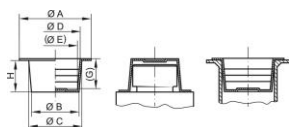

Ostony uniwersalne - GPN 620

100% Post-Consumer Recyclate

Material: PCR-PE

Kolor standardowy: niebieski recyklingowy

Wymiary funkcjonalne:

Wymiar	A	B	C	D	E	G	H	Numer artykułu
GPN 620 U 1 B PCR-PE recycling niebiesko	22	4,4	6,3	4,6	2,7	11,2	11	620 0001 RB61
GPN 620 U 2 B PCR-PE recycling niebiesko	23	6	7,9	6,1	4,3	11,2	11	620 0002 RB61
GPN 620 U 3 B PCR-PE blue	25	7,6	9,5	7,8	5,9	11	11	620 0003 RB61
GPN 620 U 4 B PCR-PE blue	26	8,4	10,3	8,6	6,8	10	11	620 0004 RB61
GPN 620 U 5 B PCR-PE blue	26	9,2	11	9,3	7,5	10	11	620 0005 RB61
GPN 620 U 6 B PCR-PE blue	27	9,9	11,7	10	8,3	10	11	620 0006 RB61
GPN 620 U 7 B PCR-PE blue	28	10,6	12,4	10,6	8,8	10	11	620 0007 RB61
GPN 620 U 8 B PCR-PE blue	29	11,3	13,2	11,6	9,8	10	11	620 0008 RB61
GPN 620 U 9 B PCR-PE blue	30	12	14,2	12,5	10,4	12	13	620 0009 RB61
GPN 620 U 10 B PCR-PE blue	30	12,5	14,6	13,1	11,2	12	13	620 0010 RB61
GPN 620 U 11 B PCR-PE blue	31	13,8	15,9	14,1	12	12	13	620 0011 RB61
GPN 620 U 12 B PCR-PE recycling niebiesko	31	14	16,4	14,5	12,2	12	13	620 0012 RB61
GPN 620 U 13 B PCR-PE recycling niebiesko	33	15,4	17,2	15,5	13,4	13	14	620 0013 RB61
GPN 620 U 14 B PCR-PE blue	34	16,5	18,8	17,1	14,8	13	14	620 0014 RB61
GPN 620 U 15 B PCR-PE recycling niebiesko	34	17,4	19,6	17,8	15,6	13	14	620 0015 RB61
GPN 620 U 16 B PCR-PE blue	36	17,7	20,3	18,6	16	15	16	620 0016 RB61
GPN 620 U 17 B PCR-PE recycling niebiesko	37	18,6	21,2	19,5	16,9	15	16	620 0017 RB61
GPN 620 U 18 B PCR-PE blue	37	19,3	21,9	20,1	17,6	15	16	620 0018 RB61
GPN 620 U 19 B PCR-PE recycling niebiesko	39	20,8	23,5	21,8	18,9	16	17	620 0019 RB61
GPN 620 U 20 B PCR-PE blue	40	21,2	24	22,1	19,3	16	17	620 0020 RB61
GPN 620 U 21 B PCR-PE recycling niebiesko	41	22,3	25,2	23,4	20,4	16	17	620 0021 RB61
GPN 620 U 22 B PCR-PE recycling niebiesko	42	23,7	27	24,1	20,9	18	19	620 0022 RB61
GPN 620 U 23 B PCR-PE recycling niebiesko	44	25	28,3	26,4	23	19	20	620 0023 RB61
GPN 620 U 24 B PCR-PE blue	45	26,4	29,5	27,7	24,7	19	20	620 0024 RB61
GPN 620 U 25 B PCR-PE recycling niebiesko	47	28,3	31,4	29,7	26,4	19	20	620 0025 RB61
GPN 620 U 26 B PCR-PE recycling niebiesko	49	29,6	32,9	31,2	27,9	19	20	620 0026 RB61
GPN 620 U 27 B PCR-PE blue	50	32	35,5	33,6	29,8	21	22	620 0027 RB61
GPN 620 U 28 B PCR-PE blue	52	33,8	37,8	36	31,9	22	23	620 0028 RB61
GPN 620 U 29 B PCR-PE recycling niebiesko	54	36,4	40,2	38,4	34,5	21	22	620 0029 RB61
GPN 620 U 31 B PCR-PE recycling niebiesko	60	39,2	43,1	41,3	37,2	22	23	620 0031 RB61
GPN 620 U 32 B PCR-PE blue	70	41,3	44,8	43	39,5	19	20	620 0032 RB61
GPN 620 U 33 B PCR-PE blue	64	44,4	47,9	46,1	42,6	19	20	620 0033 RB61
GPN 620 U 351 B PCR-PE, BLAU LDPE blue	66	50,5	53,1	51,1	48,8	13,7	14	620 0351 RB61
GPN 620 U 36 B PCR-PE blue	74,3	52,7	56,6	54,6	51	24,7	25	620 0036 RB61
GPN 620 U 401 B PCR-PE blue	85	62,5	67,5	65,5	60,4	20,5	20,5	620 0401 RB61