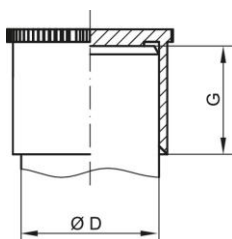

Ostonki ochronne - GPN 200 Typ A

Mieszanka recyklingowa

Material: PCR-PE / PE-LD

Kolor standardowy: żółty

Wymiary funkcjonalne:

Wymiar	Gwint zewnętrzny	D	G	Numer artykułu
GPN 200 Z 5 X 13 PCR-PE / LDPE żółty	-	5	13	200 0513 1073
GPN 200 Z 5 X 20 PCR-PE / LDPE żółty	-	5	20	200 0520 1073
GPN 200 Z 6 X 10 PCR-PE / LDPE żółty	-	6	10	200 0610 1073
GPN 200 Z 6 X 16 PCR-PE / LDPE żółty	-	6	16	200 0616 1073
GPN 200 Z 6 X 31 PCR-PE / LDPE żółty	-	6	31	200 0631 1073
GPN 200 Z 7 X 16 PCR-PE / LDPE żółty	-	7	15,5	200 0716 1073
GPN 200 Z 8 X 10 PCR-PE / LDPE żółty	-	8	10	200 0810 1073
GPN 200 Z 8 X 16 PCR-PE / LDPE żółty	-	8	16	200 0816 1073
GPN 200 Z 8 X 30 PCR-PE / LDPE żółty	-	8	30	200 0830 1073
GPN 200 Z 9 X 12 PCR-PE / LDPE żółty	-	9	11,5	200 0912 1073
GPN 200 Z 9 X 16 PCR-PE / LDPE żółty	-	9	16	200 0916 1073
GPN 200 Z 10 X 6 PCR-PE / LDPE żółty	-	10	6	200 1060 1073
GPN 200 Z 10 X 10 PCR-PE / LDPE żółty	-	10	10	200 1010 1073
GPN 200 Z 10 X 22 PCR-PE / LDPE żółty	-	10	22	200 1022 1073
GPN 200 Z 10 X 28 PCR-PE / LDPE żółty	-	10	28	200 1028 1073
GPN 200 Z 10 X 33 PCR-PE / LDPE żółty	-	10	33	200 1033 1073
GPN 200 Z 12 X 10 PCR-PE / LDPE żółty	-	12	10	200 1210 1073
GPN 200 Z 12 X 16 PCR-PE / LDPE żółty	-	12	16	200 1216 1073
GPN 200 Z 12 X 35 PCR-PE / LDPE żółty	-	12	35	200 1235 1073
GPN 200 Z 12,5 X 20 PCR-PE / LDPE żółty	-	12,5	20	200 1252 1073
GPN 200 Z 14 X 8 PCR-PE / LDPE żółty	-	14	8	200 1480 1073
GPN 200 Z 14 X 10 PCR-PE / LDPE żółty	-	14	10	200 1410 1073
GPN 200 Z 14 X 15 PCR-PE / LDPE żółty	-	14	15	200 1415 1073
GPN 200 Z 14 X 20 PCR-PE / LDPE żółty	-	14	20	200 1420 1073
GPN 200 Z 14 X 38 PCR-PE / LDPE żółty	-	14	38	200 1438 1073
GPN 200 Z 14,5 X 15 PCR-PE / LDPE żółty	-	14,5	15	200 1451 1073
GPN 200 Z 16 X 8 PCR-PE / LDPE żółty	-	16	8	200 1680 1073
GPN 200 Z 16 X 15 PCR-PE / LDPE żółty	-	16	15	200 1615 1073
GPN 200 Z 16 X 20 PCR-PE / LDPE żółty	-	16	20	200 1620 1073
GPN 200 Z 16 X 25 PCR-PE / LDPE żółty	-	16	25	200 1625 1073
GPN 200 Z 18 X 15 PCR-PE / LDPE żółty	-	18	15	200 1815 1073
GPN 200 Z 18 X 20 PCR-PE / LDPE żółty	-	18	20	200 1820 1073
GPN 200 Z 18 X 26 PCR-PE / LDPE żółty	-	18	26	200 1826 1073
GPN 200 Z 20 X 14 PCR-PE / LDPE żółty	-	20	14	200 2014 1073