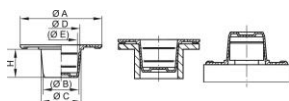

Ośłona uniwersalna ze skrzydełkami - GPN 615

Nowy materiał

Material: PE-LD

Kolor standardowy: żółty

Wymiary funkcjonalne:

Wymiar	A	B	C	D	E	H	Numer artykułu
GPN 615 UL 88 LDPE siarkowo żółty	29	7,6	9,1	7,7	6,2	10	615 0088 0000
GPN 615 UL 91 LDPE siarkowo żółty	29	7,8	9,5	8	6,3	10	615 0091 0000
GPN 615 UL 107 LDPE siarkowo żółty	29	9,5	11,1	9,6	7,9	10	615 0107 0000
GPN 615 UL 114 LDPE siarkowo żółty	29	10,2	11,9	10,3	8,6	10	615 0114 0000
GPN 615 UL 127 LDPE siarkowo żółty	29	11,5	13,1	11,6	9,9	10	615 0127 0000
GPN 615 UL 147 LDPE siarkowo żółty	32	13,1	14,9	13,6	11,6	12	615 0147 0000
GPN 615 UL 152 LDPE siarkowo żółty	34	13,5	15,2	14,1	12,1	12	615 0152 0000
GPN 615 UL 167 LDPE siarkowo żółty	34	14,9	17	15,6	13,4	13	615 0167 0000
GPN 615 UL 187 LDPE siarkowo żółty	38	17	19,2	17,5	15,3	13	615 0187 0000
GPN 615 UL 207 LDPE siarkowo żółty	40	18,6	21,1	19,5	16,9	15	615 0207 0000
GPN 615 UL 241 LDPE siarkowo żółty	46	21,5	24,7	22,9	19,8	18	615 0241 0000
GPN 615 UL 309 LDPE siarkowo żółty	56	28,1	30,8	29,7	26,4	19	615 0309 0000
GPN 615 UL 448 LDPE siarkowo żółty	80	42,2	45,4	43,5	40,2	19	615 0448 0000
GPN 615 UL 628 LDPE siarkowo żółty	95	58,4	62,8	60,8	56,4	25	615 0628 0000

Wymiary w mm. Informacje o materiałach, kolorach, rysunkach i zastosowaniu naszych wyrobów znajdują Państwo na stronach 166/167. Niniejsza tabela zastosowań ma charakter orientacyjny. Z przyjemnością prześlemy Państwu bezpłatne próbki testowe. W przypadku otworów niegwintowanych należy wybrać wymiary funkcjonalne B i C.