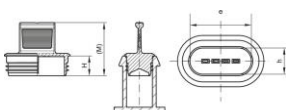

# Ośłona gniazd FEP - GPN 361

Nowy materiał

Material: PE-LD

Kolor standardowy: żółty

## Wymiary funkcjonalne:

Wymiar	e	h	H	M	Numer artykułu
GPN 361 KS 0112 LDPE siarkowo żółty	13,7	11,8	7,7	20,7	361 0112 0000
GPN 361 KS 0211 LDPE siarkowo żółty	16,2	10,2	7,7	20,7	361 0211 0000
GPN 361 KS 0421 LDPE siarkowo żółty	16,2	14,2	7,7	20,7	361 0421 0000
GPN 361 KS 0212 LDPE siarkowo żółty	19,7	11,8	7,7	20,7	361 0212 0000
GPN 361 KS 0621 LDPE siarkowo żółty	20,2	14,2	7,7	20,7	361 0621 0000
GPN 361 KS 0311 LDPE siarkowo żółty	20,3	10,3	7,7	20,7	361 0311 0000
GPN 361 KS 0411 LDPE siarkowo żółty	24,2	10,2	7,7	20,7	361 0411 0000
GPN 361 KS 0821 LDPE siarkowo żółty	24,2	14,2	7,7	20,7	361 0821 0000
GPN 361 KS 0511 LLDPE siarkowo żółty	28,3	10,3	7,7	20,7	361 0511 0000
GPN 361 KS 1021 LDPE siarkowo żółty	28,2	14,2	7,7	20,7	361 1021 0000
GPN 361 KS 0412 LDPE siarkowo żółty	31,7	11,8	7,7	20,7	361 0412 0000
GPN 361 KS 0512 LDPE siarkowo żółty	37,7	11,8	7,7	20,7	361 0512 0000

Wymiary w mm. Informacje o materiałach, kolorach, rysunkach i zastosowaniu naszych wyrobów znajdują Państwo na stronach 166/167. Ochronnik styków GPN 361 został opracowany dla specjalnych obudów złączy FEP wymienionych w tabeli zastosowań. Zabezpieczenie styków jest odpowiednie również dla innych połączeń. Ten rozmiar nie posiada certyfikatu IPX4. \*\* Odnosi się do wtyczek wzorcowych firmy Pöppelmann, sprawdzonych zgodnie z DIN 40050. Prosimy o zapoznanie się z uwagą na stronie