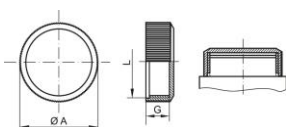

Nasadki nakręcane - GPN 801

Nowy materiał

Material: PE-LD

Kolor standardowy: naturalny

Wymiary funkcjonalne:

Wymiar	L	A	G	Numer artykułu
GPN 801 M 16 X 1 LDPE natur	M 16 x 1	19	5	801 1610 0000
GPN 801 M 12 X 1,5 LDPE natur	M 12 x 1,5	15	7	801 1215 0000
GPN 801 M 14 X 1,5 LDPE natur	M 14 x 1,5	17	7	801 1415 0000
GPN 801 M 16 X 1,5 LDPE natur	M 16 x 1,5	20	7	801 1615 0000
GPN 801 M 18 X 1,5 LDPE natur	M 18 x 1,5	21	9	801 1815 0000
GPN 801 M 22 X 1,5 LDPE natur	M 22 x 1,5	25	9	801 2215 0000
GPN 801 M 26 X 1,5 LDPE natur	M 26 x 1,5	29	10	801 2615 0000
GPN 801 M 30 X 1,5 LDPE natur	M 30 x 1,5	33	10	801 3015 0000
GPN 801 M 30 X 2 LDPE natur	M 30 x 2	33	10	801 3020 0000
GPN 801 M 36 X 2 LDPE natur	M 36 x 2	39	10	801 3620 0000

Wymiary w mm Informacje o materiałach, kolorach, rysunkach i zastosowaniu naszych wyrobów znajdują Państwo na stronach 166/167.

Zalety naszych produktów w skrócie:

Zeitspender.

Flache Ausführung zur schnelleren Montage.

Besser.

Passend für Außengewinde. Griffige Außenränder für eine einfache Montage per Hand.

Poniższe produkty mogą Cię również zainteresować:

GPN 205

GPN 215

GPN 800