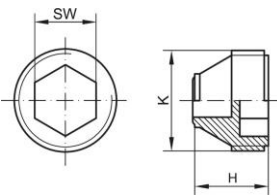

Korki wkręcane - GPN 720 Typ B

100% Post-Consumer Recyclate

Material: PCR-PE

Kolor standardowy: niebieski recyklingowy

Wymiary funkcjonalne:

Wymiar	K	H	SW	Numer artykułu
GPN 720 / 9463 PCR-PE recycling niebiesko	M 10 x 1	11,2	5	720 9463 RB61
GPN 720 / 0232 PCR-PE recycling niebiesko	M 16 x 1.5	14	8	720 0232 RB61
GPN 720 / 1763 PCR-PE recycling niebiesko	M 18 x 1.5	13,3	10	720 1763 RB61
GPN 720 / 1668 PCR-PE recycling niebiesko	M 20 x 1.5	17,4	13	720 1668 RB61

Wymiary w mm Informacje o materiałach, kolorach, rysunkach i zastosowaniu naszych wyrobów znajdują Państwo na stronach 166/167.

W przypadku tych artykułów dopuszczalne są odchylenia kolorystyczne, jak również czarne punkty, których nie można całkowicie uniknąć ze względu na technologię produkcji. Zalecamy, aby przed rozpoczęciem produkcji seryjnej przeprowadzić testy funkcjonalne.*Artykuł składa się w 98 % z PCR-PE (Post Consumer Recyclate) i w 2 % z barwnika na nośniku PIR (Post Industrial Recyclate).