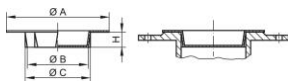

Coperture per flange - GPN 650 Tipo B

100% riciclato post-consumo

Materiale: PCR-PE

Standardní barva: recyklační modrá

Dimensioni funzionali:

Dimensione	NW mm	A	B	C	H	Numero di articolo
GPN 650 / 10-R PCR-PE recycling blu	10	40	7,5	10,5	10	651 0010 RB61
GPN 650 / 15-R PCR-PE recycling blu	15	45	12,5	15,8	10	651 0015 RB61
GPN 650 / 20-R PCR-PE recycling blu	20	59	16	22	15	651 0020 RB61
GPN 650 / 25-R PCR-PE recycling blu	25	68	21	26	15	651 0025 RB61
GPN 650 / 32-R PCR-PE recycling blu	32	78	28	33,5	15	651 0032 RB61
GPN 650 / 40-R PCR-PE recycling blu	40	88	36	41,5	15	651 0040 RB61
GPN 650 / 50-R PCR-PE recycling blu	50	102	46	51	15	651 0050 RB61
GPN 650 / 65-R PCR-PE recycling blu	65	122	60	66	20	651 0065 RB61
GPN 650 / 80-R PCR-PE recycling blu	80	138	74,5	81	20	651 0080 RB61
GPN 650 / 100-R PCR-PE recycling blu	100	162	93	102	20	651 0100 RB61
GPN 650 / 150-R PCR-PE recycling blu	150	245	140	152	20	651 0150 RB61

Dimensioni in mmLe informazioni su materiali, colori, disegni e uso dei nostri articoli si trovano alle pagine 166/167.

Per questi articoli, le deviazioni di colore così come i punti neri, che non possono essere completamente evitati a causa della tecnologia di produzione, sono ammissibili. Raccomandiamo di effettuare dei test funzionali prima della produzione in serie.*L'articolo è composto per il 98% da PCR-PE (Post Consumer Recyclate) e per il 2% da colore basato su un supporto PIR (Post Industrial Recyclate).