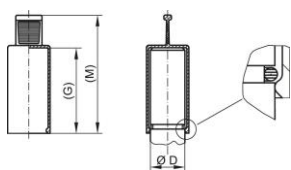

Cappucci con estrattore - GPN 210

Nuovo materiale

Materiale: EVA

Colore standard: giallo

Dimensioni funzionali:

Dimensione	D	G	M	Numero di articolo
GPN 210 ZL 4 X 21 EVA giallo zolfo	4	21,1	34,2	210 0421 0000
GPN 210 ZL 5 X 20 EVA giallo zolfo	5	20	36,5	210 0520 0000
GPN 210 ZL 6 X 10 EVA giallo zolfo	6	10	26,5	210 0610 0000
GPN 210 ZL 6 X 20 EVA giallo zolfo	6	20	36,5	210 0620 0000
GPN 210 ZL 7 X 20 EVA giallo zolfo	7	20	37	210 0720 0000
GPN 210 ZL 8 X 10 EVA giallo zolfo	8	10	26,5	210 0810 0000
GPN 210 ZL 8 X 20 EVA giallo zolfo	8	20	36,5	210 0820 0000
GPN 210 ZL 9 X 20 EVA giallo zolfo	9	20	36,5	210 0920 0000
GPN 210 ZL 10 X 10 EVA giallo zolfo	10	10	26,5	210 1010 0000
GPN 210 ZL 10 X 20 EVA giallo zolfo	10	20	36,5	210 1020 0000
GPN 210 ZL 11 X 20 EVA giallo zolfo	11	20	36,5	210 1120 0000
GPN 210 ZL 12 X 10 EVA giallo zolfo	12	10	26,5	210 1210 0000
GPN 210 ZL 12 X 20 EVA giallo zolfo	12	20	36,5	210 1220 0000
GPN 210 ZL 12 X 30 EVA giallo zolfo	12	30	46,5	210 1230 0000
GPN 210 ZL 13 X 20 EVA giallo zolfo	13	20	36,5	210 1320 0000
GPN 210 ZL 14 X 10 EVA giallo zolfo	14	10	26,5	210 1410 0000
GPN 210 ZL 14 X 20 EVA giallo zolfo	14	20	36,5	210 1420 0000
GPN 210 ZL 15 X 20 EVA giallo zolfo	15	20	36,5	210 1520 0000
GPN 210 ZL 16 X 10 EVA giallo zolfo	16	10	26,5	210 1610 0000
GPN 210 ZL 16 X 20 EVA giallo zolfo	16	20	36,5	210 1620 0000
GPN 210 ZL 17 X 20 EVA giallo zolfo	17	20	36,5	210 1720 0000
GPN 210 ZL 18 X 10 EVA giallo zolfo	18	10	26,5	210 1810 0000
GPN 210 ZL 18 X 20 EVA giallo zolfo	18	20	36,5	210 1820 0000
GPN 210 ZL 18 X 30 EVA schwefelgelb	18	30	46,5	210 1830 0000
GPN 210 ZL 19 X 20 EVA giallo zolfo	19	20	36,5	210 1920 0000
GPN 210 ZL 20 X 10 EVA giallo zolfo	20	10	26,5	210 2010 0000
GPN 210 ZL 20 X 20 EVA giallo zolfo	20	20	36,5	210 2020 0000
GPN 210 ZL 20 X 30 EVA giallo zolfo	20	30	46,5	210 2030 0000
GPN 210 ZL 22 X 20 EVA giallo zolfo	22	20	36,5	210 2220 0000
GPN 210 ZL 24 X 20 EVA giallo zolfo	24	20	36,5	210 2420 0000
GPN 210 ZL 26 X 20 EVA giallo zolfo	26	20	36,5	210 2620 0000
GPN 210 ZL 28 X 20 EVA giallo zolfo	28	20	36,5	210 2820 0000
GPN 210 ZL 30 X 20 EVA giallo zolfo	30	20	36,5	210 3020 0000