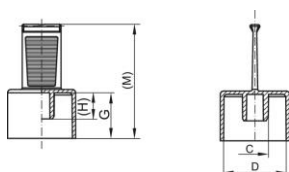

## Dimensioni funzionali:

| Dimensione                               | C    | D    | G    | H    | M    | Numero di articolo |
|--|------|------|------|------|------|--------------------|
| GPN 220 / 0614 LLDPE arancio puro simile | 6,1  | 19   | 14   | 8    | 35   | 220 0614 0000      |
| GPN 220 / 0714 LLDPE arancio puro simile | 7,6  | 19   | 14   | 8    | 35   | 220 0714 0000      |
| GPN 220 / 0719 arancione                 | 8,6  | 19   | 18,7 | 8    | 39,7 | 220 0719 0000      |
| GPN 220 / 0814 LLDPE arancio puro simile | 8,2  | 19   | 14   | 8    | 35   | 220 0814 0000      |
| GPN 220 / 0914 LLDPE arancio puro simile | 9,1  | 19   | 14   | 8    | 35   | 220 0914 0000      |
| GPN 220 / 1014 LLDPE arancio puro simile | 10,2 | 19   | 14   | 8    | 35   | 220 1014 0000      |
| GPN 220 / 1020 LLDPE arancio puro simile | 10,3 | 19   | 19,5 | 8    | 40,5 | 220 1020 0000      |
| GPN 220 / 1123 LLDPE arancio puro simile | 11,7 | 22   | 23   | 11   | 44   | 220 1123 0000      |
| GPN 220 / 1816 LLDPE arancio puro simile | 18,4 | 28   | 16   | 13   | 37   | 220 1816 0000      |
| GPN 220 / 1911 LDPE arancio puro simile  | 18,8 | 30,1 | 10,5 | 10,5 | 30,8 | 220 1911 0000      |

Dimensioni in mm. Le informazioni su materiali, colori, disegni e uso dei nostri articoli si trovano alle pagine 166/167.