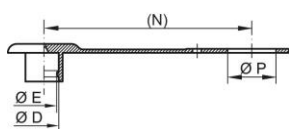

Cappucci con parapolvere - GPN 920 Tipo B

100% riciclato post-consumo

Materiale: PCR-PE

Standardní barva: recyklační modrá

Dimensioni funzionali:

Dimensione	T max	D	E	N	P	Numero di articolo
GPN 920 / 9997 PCR-PE recycling blu	1/4	12,5	11,5	125	22	920 9997 RB61
GPN 920 / 9995 PCR-PE recycling blu	3/8	18,5	16	125	22	920 9995 RB61
GPN 920 / 4984 PCR-PE recycling blu	1/2	24	23	135	29	920 4984 RB61
GPN 920 / 5371 PCR-PE recycling blu	1/2	24	23	135	27	920 5371 RB61

Dimensioni in mm. Le informazioni su materiali, colori, disegni e uso dei nostri articoli si trovano alle pagine 166/167.

Per questi articoli, le deviazioni di colore così come i punti neri, che non possono essere completamente evitati a causa della tecnologia di produzione, sono ammissibili. Raccomandiamo di effettuare dei test funzionali prima della produzione in serie. *L'articolo è composto per il 98% da PCR-PE (Post Consumer Recyclate) e per il 2% da colore basato su un supporto PIR (Post Industrial Recyclate).