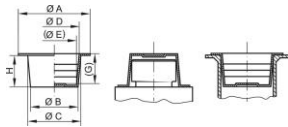

Protezione universale - GPN 620

Nuovo materiale

Materiale: PE-LD

Colore standard: giallo

Dimensioni funzionali:

Dimensione	A	B	C	D	E	G	H	Numero di articolo
GPN 620 U 1 B LDPE giallo zolfo	22	4,4	6,3	4,6	2,7	11,2	11	620 0001 0000
GPN 620 U 2 B LDPE giallo zolfo	23	6	7,9	6,1	4,3	11,2	11	620 0002 0000
GPN 620 U 3 B LDPE giallo zolfo	25	7,6	9,5	7,8	5,9	11	11	620 0003 0000
GPN 620 U 4 B LDPE giallo zolfo	26	8,4	10,3	8,6	6,8	10	11	620 0004 0000
GPN 620 U 5 B LDPE giallo zolfo	26	9,2	11	9,3	7,5	10	11	620 0005 0000
GPN 620 U 6 B LDPE giallo zolfo	27	9,9	11,7	10	8,3	10	11	620 0006 0000
GPN 620 U 7 B LDPE giallo zolfo	28	10,6	12,4	10,6	8,8	10	11	620 0007 0000
GPN 620 U 8 B LDPE giallo zolfo	29	11,3	13,2	11,6	9,8	10	11	620 0008 0000
GPN 620 U 9 B LDPE giallo zolfo	30	12	14,2	12,5	10,4	12	13	620 0009 0000
GPN 620 U 10 B LDPE giallo zolfo	30	12,5	14,6	13,1	11,2	12	13	620 0010 0000
GPN 620 U 11 B LDPE giallo zolfo	31	13,8	15,9	14,1	12	12	13	620 0011 0000
GPN 620 U 12 B LDPE giallo zolfo	31	14	16,4	14,5	12,2	12	13	620 0012 0000
GPN 620 U 13 B LDPE giallo zolfo	33	15,4	17,2	15,5	13,4	13	14	620 0013 0000
GPN 620 U 14 B LDPE giallo zolfo	34	16,5	18,8	17,1	14,8	13	14	620 0014 0000
GPN 620 U 15 B LDPE giallo zolfo	34	17,4	19,6	17,8	15,6	13	14	620 0015 0000
GPN 620 U 16 B LDPE giallo zolfo	36	17,7	20,3	18,6	16	15	16	620 0016 0000
GPN 620 U 17 B LDPE giallo zolfo	37	18,6	21,2	19,5	16,9	15	16	620 0017 0000
GPN 620 U 18 B LDPE giallo zolfo	37	19,3	21,9	20,1	17,6	15	16	620 0018 0000
GPN 620 U 19 B LDPE giallo zolfo	39	20,8	23,5	21,8	18,9	16	17	620 0019 0000
GPN 620 U 20 B LDPE giallo zolfo	40	21,2	24	22,1	19,3	16	17	620 0020 0000
GPN 620 U 21 B LDPE giallo zolfo	41	22,3	25,2	23,4	20,4	16	17	620 0021 0000
GPN 620 U 22 B LDPE giallo zolfo	42	23,7	27	24,1	20,9	18	19	620 0022 0000
GPN 620 U 23 B LDPE giallo zolfo	44	25	28,3	26,4	23	19	20	620 0023 0000
GPN 620 U 24 B LDPE giallo zolfo	45	26,4	29,5	27,7	24,7	19	20	620 0024 0000
GPN 620 U 25 B LDPE giallo zolfo	47	28,3	31,4	29,7	26,4	19	20	620 0025 0000
GPN 620 U 26 B LDPE giallo zolfo	49	29,8	32,9	31,2	27,9	19	20	620 0026 0000
GPN 620 U 27 B LDPE giallo zolfo	50	32	35,5	33,6	29,8	21	22	620 0027 0000
GPN 620 U 28 B LDPE giallo zolfo	52	33,8	37,8	36	31,9	22	23	620 0028 0000
GPN 620 U 29 B LDPE giallo zolfo	54	36,4	40,2	38,4	34,5	21	22	620 0029 0000
GPN 620 U 31 B LDPE giallo zolfo	60	39,2	43,1	41,3	37,2	22	23	620 0031 0000
GPN 620 U 32 B LDPE giallo zolfo	70	41,3	44,8	43	39,5	19	20	620 0032 0000
GPN 620 U 33 B LDPE giallo zolfo	64	44,4	47,9	46,1	42,6	19	20	620 0033 0000
GPN 620 U 351 B LDPE giallo zolfo	66	50,5	53,1	51,1	48,8	13,7	14	620 0351 0000
GPN 620 U 36 B LDPE giallo zolfo	74,3	52,7	56,6	54,6	51	24,7	25	620 0036 0000
GPN 620 U 401 B LDPE giallo zolfo	85	62,5	67,5	65,5	60,4	20,5	20,5	620 0401 0000