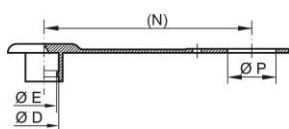

# Cappucci con parapolvere - GPN 920 Tipo B

Nuovo materiale

Materiale: PE-LD

Colore standard: rosso

## Dimensioni funzionali:

Dimensione	T max	D	E	N	P	Numero di articolo
GPN 920 / 9997 LDPE rosso fuoco	1/4	12,5	11,5	125	22	920 9997 0000
GPN 920 / 9995 LDPE rosso fuoco	3/8	18,5	16	125	22	920 9995 0000
GPN 920 / 4984 LDPE rosso fuoco	1/2	24	23	135	29	920 4984 0000
GPN 920 / 5371 LDPE rosso fuoco	1/2	24	23	135	27	920 5371 0000