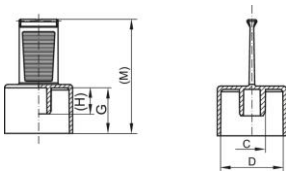

Cappucci terminali per tubazioni - GPN 220

100% riciclato post-consumo

Materiale: PCR-PE

Standardní barva: recyklační modrá

Dimensioni funzionali:

Dimensione	C	D	G	H	M	Numero di articolo
GPN 220 / 0614 PCR-PE recycling blu	6,1	19	14	8	35	220 0614 RB61
GPN 220 / 0714 PCR-PE recycling blu	7,6	19	14	8	35	220 0714 RB61
GPN 220 / 0814 PCR-PE recycling blu	8,2	19	14	8	35	220 0814 RB61
GPN 220 / 1014 PCR-PE recycling blu	10,2	19	14	8	35	220 1014 RB61
GPN 220 / 1020 LDPE recycling blu	10,3	19	19,5	8	40,5	220 1020 RB61
GPN 220 / 1816 PCR-PE recycling blu	18,4	28	16	13	37	220 1816 RB61

Dimensioni in mmLe informazioni su materiali, colori, disegni e uso dei nostri articoli si trovano alle pagine 166/167.

Per questi articoli, le deviazioni di colore così come i punti neri, che non possono essere completamente evitati a causa della tecnologia di produzione, sono ammissibili. Raccomandiamo di effettuare dei test funzionali prima della produzione in serie.*L'articolo è composto per il 98% da PCR-PE (Post Consumer Recyclate) e per il 2% da colore basato su un supporto PIR (Post Industrial Recyclate).