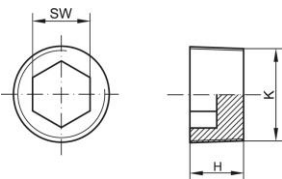

Viti di chiusura - GPN 720 Tipo A

Nuovo materiale

Materiale: PE-LD

Colore standard: giallo

Dimensioni funzionali:

| Dimensione | K | H | SW | SW Zoll | Numero di articolo |
|----------------------------------|--------------------|------|----|---------|--------------------|
| GPN 720 / 1766 LDPE giallo zolfo | 1/8 - 27 NPT | 8,5 | 5 | | 720 1766 0000 |
| GPN 720 / 1602 LDPE giallo zolfo | 1/4 - 18 NPT | 12,5 | | 1/4 | 720 1602 0000 |
| GPN 720 / 1767 LDPE giallo zolfo | 1/4 - 18 NPT | 12,5 | 6 | | 720 1767 0000 |
| GPN 720 / 1601 LDPE giallo zolfo | 3/8 - 18 NPT | 13 | 8 | 5/16 | 720 1601 0000 |
| GPN 720 / 1600 LDPE giallo zolfo | 1/2 - 14 NPT | 16,5 | | 3/8 | 720 1600 0000 |
| GPN 720 / 1768 LDPE giallo zolfo | 1/2 - 14 NPT | 16,5 | 10 | | 720 1768 0000 |
| GPN 720 / 1599 LDPE giallo zolfo | 3/4 - 14 NPT | 17 | | 9/16 | 720 1599 0000 |
| GPN 720 / 1769 LDPE giallo zolfo | 3/4 - 14 NPT | 17 | 14 | | 720 1769 0000 |
| GPN 720 / 1598 LDPE giallo zolfo | 1 - 11 1/2 NPT | 21,2 | | 5/8 | 720 1598 0000 |
| GPN 720 / 1770 LDPE giallo zolfo | 1 - 11 1/2 NPT | 21,2 | 17 | | 720 1770 0000 |
| GPN 720 / 1597 LDPE giallo zolfo | 1 1/4 - 11 1/2 NPT | 22 | 19 | 3/4 | 720 1597 0000 |
| GPN 720 / 1596 LDPE giallo zolfo | 1 1/2 - 11 1/2 NPT | 22,5 | | 53/64 | 720 1596 0000 |
| GPN 720 / 1771 LDPE giallo zolfo | 1 1/2 - 11 1/2 NPT | 22,5 | 22 | | 720 1771 0000 |
| GPN 720 / 0052 LDPE giallo zolfo | M 16 | 16 | 8 | | 720 0052 0000 |
| GPN 720 / 8016 LDPE giallo zolfo | M 30 | 22,5 | 19 | | 720 8016 0000 |

Dimensioni in mm. Le informazioni su materiali, colori, disegni e uso dei nostri articoli si trovano alle pagine 166/167.

I vantaggi dei nostri prodotti in sintesi:

Robuster. Dickwandige Ausführung für erhöhte Beanspruchung.